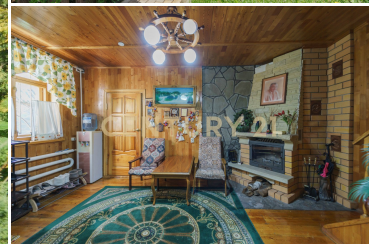

CENTURY 21

ЭКСКЛЮЗИВ

Продажа дома 156м², 7 комнат, 2 этажа

6 300 000 ₽

156м²

0

7

<https://www.century21.ru/nedvizhimost/prodaza->

Липецк г., Левобережный

doma-156m2-7-komnat-2-etaza

Предлагается к покупке просторный дом с баней из сруба в 150 метрах от реки. По сути, это два дома - кирпичный 2-х этажный дом с мансардой и подвалом и отдельностоящий дом из сруба, оборудованный под баню с купелью. Дом площадью 160 м2 Отличная планировка. Три уровня - подвал, 2 этажа, мансарда. 1-ый этаж. Две гостиные (одна с камином), прихожая, кухня, санузел, кладовая с выходом в подвал. 2-ой этаж и мансарда с лоджией. Просторная спальня с прогреваемой от камина лежанкой и 2 детские комнаты. Отделка выполнена в экостиле из натуральных материалов. Окна также из качественного дерева. В гостиной установлен камин с дровяной чугунной топкой. Земельный участок - 9 соток, ровный, правильной формы, огорожен забором из профлиста. На... >> <https://www.century21.ru/nedvizhimost/prodaza-doma-156m2-7-komnat-2-etaza>