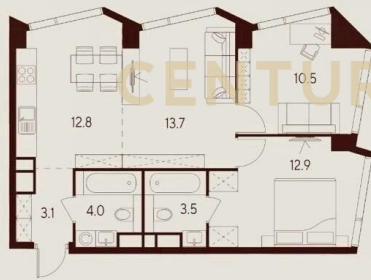

КВАРТИРА 60.5 м²

5 ТИП
А КОРПУС
12 ЭТАЖ
2 КОМНАТЫ
ЕВРО ТИП ПЛАНИРОВКИ

Продается просторная, светлая квартира в элитном ЖК с необычной концепцией в восточном стиле -INDY TOWERS. Общая площадь-60,5 м. Локация крайне удобная- 5 минут-до МЦК Зорге, 10 минут на машине-до ТТК, 15 минут -и Вы -на Тверской улице. ЖК находится в окружении восьми парков, будет коммерческая галерея в общем стилобате с различными стрит-фуд кафе, ресторанами, салонами и т.д. На территории-зеленые сады в японском стиле ,водопад и летний пляж. Башни -в футуристическом дизайне, а в холлах-восточный фьюжн. в ЖК предусмотрены система Умный дом, умные счетчики, режим Standby, распознавание номеров авто, подземный паркинг, консьерж, круглосуточная охрана. Для маленьких резидентов-рядом пять школ и детские сады. очень много развитых спортивных объектов д... >>