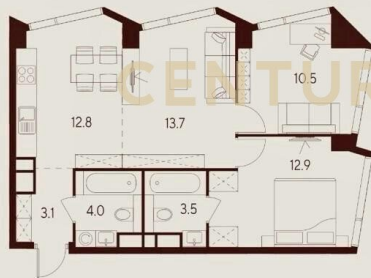

КВАРТИРА

60.5 м²

5 ТИП
А КОРПУС
12 ЭТАЖ
2 КОМНАТЫ
ЕВРО ТИП ПЛАНИРОВКИ

Продается просторная, светлая квартира в элитном ЖК с необычной концепцией в восточном стиле -INDY TOWERS. Общая площадь-60,5 м. Локация крайне удобная- 5 минут-до МЦК Зорге, 10 минут на машине-до ТТК, 15 минут -и Вы -на Тверской улице. ЖК находится в окружении восьми парков, будет коммерческая галерея в общем стилобате с различными стрит-фуд кафе, ресторанами, салонами и т.д. На территории-зеленые сады в японском стиле ,водопад и летний пляж. Башни -в футуристическом дизайне, а в холлах-восточный фьюжн. в ЖК предусмотрены система Умный дом, умные счетчики, режим Standby, распознавание номеров авто, подземный паркинг, консьерж, круглосуточная охрана. Для маленьких резидентов-рядом пять школ и детские сады. очень много развитых спортивных объектов д... >>