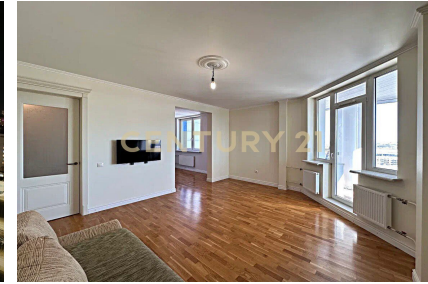

Продажа квартиры
+7 (812) 940-21-00
Продажа квартиры
+7 (812) 940-21-00
Продажа квартиры
+7 (812) 940-21-00
Продажа квартиры
+7 (812) 940-21-00
Продажа квартиры
+7 (812) 940-21-00
Продажа квартиры
+7 (812) 940-21-00
Продажа квартиры
+7 (812) 940-21-00
Продажа квартиры
+7 (812) 940-21-00
Продажа квартиры
+7 (812) 940-21-00
Продажа квартиры
+7 (812) 940-21-00
Продажа квартиры
+7 (812) 940-21-00

CENTURY 21
Capital Petersburg

CENTURY 21
Capital Petersburg

**Продажа 2-комнатной квартиры
70.1м², 16/26 этаж
16 000 000 ₺**

70.1м² 16 2

Санкт-Петербург, Выборгский, Выборгский, Актёрский проезд, 6