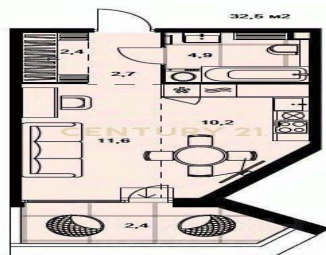

## Продажа студии 32.4м<sup>2</sup>, 11/16 этаж

19 400 000 ₽

32.4м<sup>2</sup> 11 1

Москва, Сокол, Сокол, Зорге ул., 25, строение 2

**Первалов Антон**  
Агент

**+7 (901) 388-55-95**

[perevalov.anton@century21.ru](mailto:perevalov.anton@century21.ru)