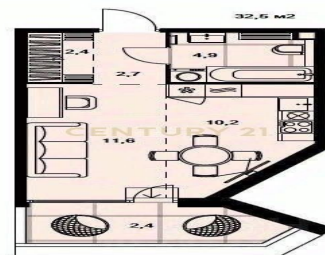

## Продажа студии 32.4м<sup>2</sup>, 11/16 этаж

19 400 000 ₽

32.4м<sup>2</sup> 11 1

Москва, Сокол, Сокол, Зорге ул., 25, строение 2

**Первалов Антон**  
Агент

**+7 (901) 388-55-95**

[perevalov.anton@century21.ru](mailto:perevalov.anton@century21.ru)