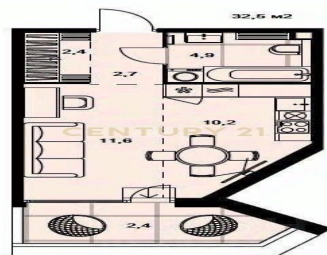

## Продажа студии 32.4м<sup>2</sup>, 11/16 этаж

19 400 000 ₽

32.4м<sup>2</sup> 11 1

Москва, Сокол, Сокол, Зорге ул., 25, строение 2

**Первалов Антон**  
Агент

**+7 (901) 388-55-95**

[perevalov.anton@century21.ru](mailto:perevalov.anton@century21.ru)