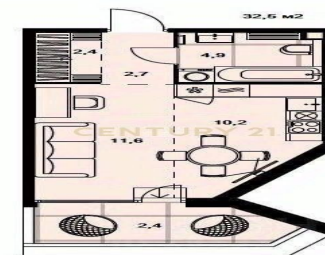

## Продажа студии 32.4м<sup>2</sup>, 11/16 этаж

19 400 000 ₽

32.4м<sup>2</sup> 11 1

Москва, Сокол, Сокол, Зорге ул., 25, строение 2

**Первалов Антон**  
Агент

**+7 (901) 388-55-95**

[perevalov.anton@century21.ru](mailto:perevalov.anton@century21.ru)