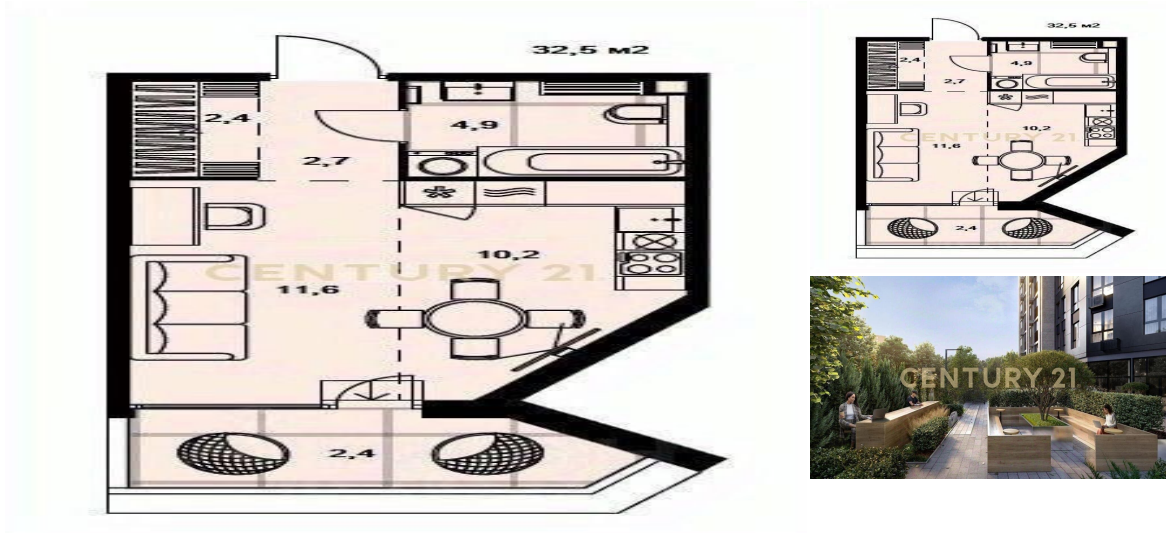

Москва, Сокол, Сокол, Зорге ул., 25, строение 2

Переуступка права требования Продаётся квартира-студия в жилом комплексе бизнес-класса «Дом на Зорге», расположенном по адресу Москва, Северный административный округ, район Сокол, улица Зорге, дом 25. Основные характеристики квартиры: - Общая площадь: 32,4 кв.м. - Этаж: 11-й. - Ориентация окна: ул. Зорге (не выходящее на железнодорожные пути). - Планируемый срок сдачи дома: I квартал 2026 г. Преимущества жилого комплекса: Инвестиционная привлекательность района: - Жилой комплекс расположен в развитом историческом районе Москвы, окружённом сформированной социальной и коммерческой инфраструктурой. - Шаговая доступность крупных торговых центров, спортивных комплексов, медицинских учреждений и бизнес-центров. - Удобство проживания обе... >>
<https://www.century21.ru/nedvizhimost/prodaza-studii-324m2-1116-etaz>