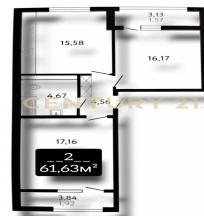

CENTURY 21

Квадрат

Продажа 2-комнатной квартиры 61.6м², 22/25 этаж

9 070 000 ₽

61.6м²

22

2

[https://www.century21.ru/nedvizhimost/prodaza-](https://www.century21.ru/nedvizhimost/prodaza-2-komnatnoi-kvartiry-616m2-2225-etaz)

Новороссийск г., Центральный, Мысхакское ш., 59В

[2-komnatnoi-kvartiry-616m2-2225-etaz](https://www.century21.ru/nedvizhimost/prodaza-2-komnatnoi-kvartiry-616m2-2225-etaz)