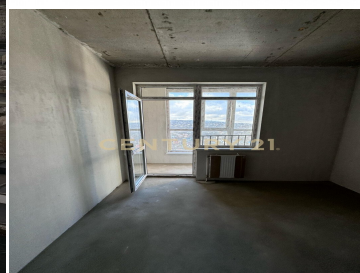

CENTURY 21

Квадрат

Продажа 2-комнатной квартиры 61.6м², 22/25 этаж

9 070 000 ₽

61.6м²

22

2

[https://www.century21.ru/nedvizhimost/prodaza-](https://www.century21.ru/nedvizhimost/prodaza-2-komnatnoi-kvartiry-616m2-2225-etaz)

Новороссийск г., Центральный, Мысхакское ш., 59В

[2-komnatnoi-kvartiry-616m2-2225-etaz](https://www.century21.ru/nedvizhimost/prodaza-2-komnatnoi-kvartiry-616m2-2225-etaz)

В продаже просторная 2х комнатная квартира 61,6 м2 в Центральном районе г.Новороссийска. Большая кухня, два балкона с панорамным остеклением. Из окон квартиры открывается ИЗУМИТЕЛЬНЫЙ ВИД на море и город Ухоженный двор с зонами отдыха. Бесперебойное водо и электроснабжение. На территории комплекса расположены детский сад, продуктовые магазины, пункты выдачи маркетплейсов и шикарная цветочная лавка. Арт. 101220916 >> <https://www.century21.ru/nedvizhimost/prodaza-2-komnatnoi-kvartiry-616m2-2225-etaz>