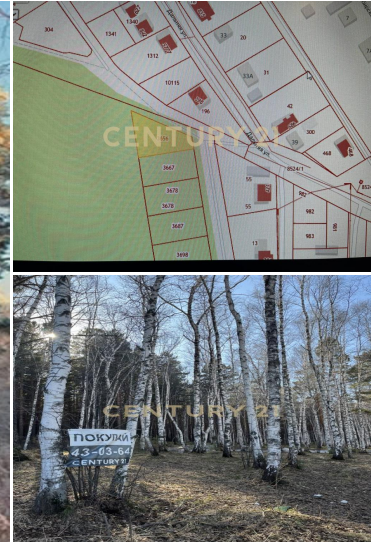

CENTURY 21

Недвижимость мира

Продажа коммерческое 825м², ?/? этаж

2 850 000 ₽

825м²

?

?

[https://www.century21.ru/nedvizhmost/prodaza-](https://www.century21.ru/nedvizhmost/prodaza-kommerceskoe-825m2-etaz)

Иркутск, Голоуспенский тракт

kommerceskoe-825m2-etaz

Продается уникальный участок в живописной Пивоварихе, 9 км от города по Голоуспенскому тракту по асфальтированной дороге, район пос.Первомайский. Участок окруженный густым лесным массивом, где царят березы и сосны. Это идеальное место для тех, кто мечтает о спокойствии и гармонии с природой. Чистейший воздух и щебет птиц создадут атмосферу уюта и уединения, далекую от городской суеты. Участок идеально назначение под ИЖС, подходит как для строительства загородного дома, так и для вашей хорошей дачи, где вы сможете проводить время с семьей и друзьями, наслаждаясь всеми прелестями загородной жизни. Место рядом с природой позволит вам легко забыть о повседневных заботах и насладиться тишиной и приятными моментами. Инфраструктура в Пивоварихе раз... >>