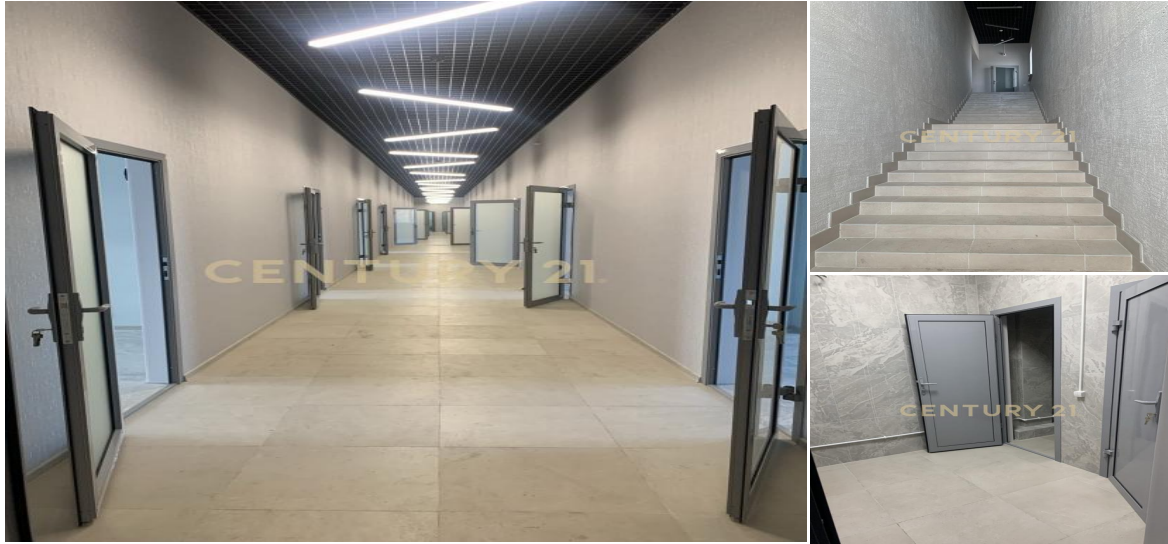

CENTURY 21

Недвижимость мира

Аренда офис 27м², 2/2 этаж

20 000 ₽

27м²

2

?

<https://www.century21.ru/nedvizhmost/irkutsk-leninskii-r-n-ul-poliarnaia-arenda-ofis-27m2-22-etaz>

Иркутск, Ленинский, Полярная, 27

etaz

Предлагаю в аренду офисные помещения в Ленинском районе. Помещения площадью 20 и 27 кв.м., коридорного типа. Хороший ремонт, теплое, светлое. Мы открыты для предложений и переговоров. Звоните, записывайтесь на просмотр! Если по каким-то причинам Вы не смогли дозвониться, напишите свой номер в сообщениях, мы обязательно свяжемся с Вами. >>