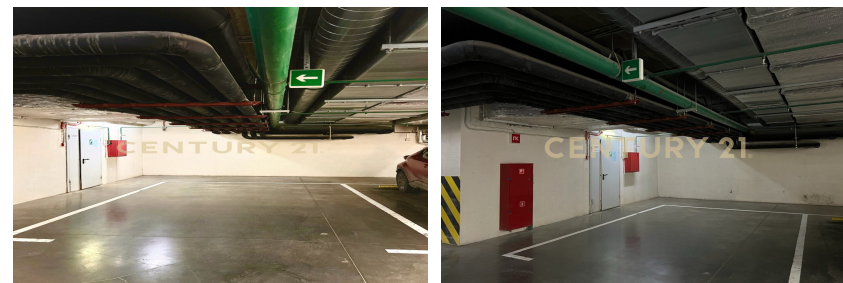

Матвеева Елена
Эксперт

+7 (963) 990-20-22
matveeva.elena1@century21.ru

ДОБРЫЙ ДЕНЬ! Продаем Машинместо с САМЫМ УДОБНЫМ расположением у ЛИФТА на -1 этаже площадью 19 м2 в ЖК Версис. Лучшее предложение в данном комплексе. Звоните или пишите, все подробно расскажу и покажу! Арт. 100786960 >> <https://www.century21.ru/nedvizhimost/moskva-prodaza-kommerceskoe-19m2-etaz>

Продажа квартиры +7 (963) 990-20-22
Продажа квартиры +7 (963) 990-20-22
Продажа квартиры +7 (963) 990-20-22
Продажа квартиры +7 (963) 990-20-22
Продажа квартиры +7 (963) 990-20-22
Продажа квартиры +7 (963) 990-20-22
Продажа квартиры +7 (963) 990-20-22
Продажа квартиры +7 (963) 990-20-22
Продажа квартиры +7 (963) 990-20-22
Продажа квартиры +7 (963) 990-20-22
Продажа квартиры +7 (963) 990-20-22

CENTURY 21 Русские Высотки