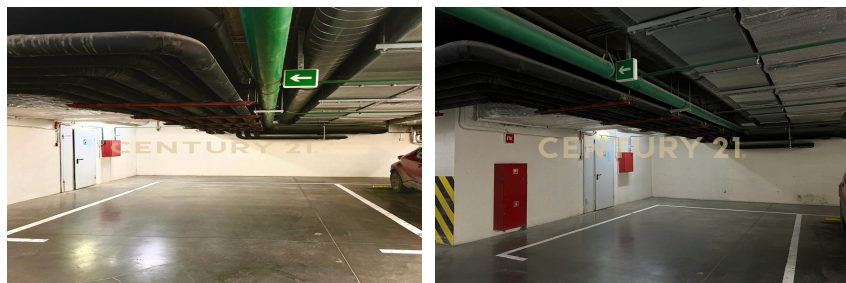

CENTURY 21

Русские Высотки

Продажа коммерческое 19м², ?/? этаж

2 999 999 ₺

19м² ? ? ?

Москва, Ломоносовский, Ломоносовский, Нахимовский проспект, 73

Матвеева Елена
Эксперт

+7 (963) 990-20-22
matveeva.elena1@century21.ru

ДОБРЫЙ ДЕНЬ! Продаем Машинместо с САМЫМ УДОБНЫМ расположением у ЛИФТА на -1 этаже площадью 19 м2 в ЖК Версис. Лучшее предложение в данном комплексе. Звоните или пишите, все подробно расскажу и покажу! Арт. 100786960 >> <https://www.century21.ru/nedvizhimost/moskva-prodaza-kommerceskoe-19m2-etaz>

Продажа квартиры +7 (963) 990-20-22
Продажа квартиры +7 (963) 990-20-22
Продажа квартиры +7 (963) 990-20-22
Продажа квартиры +7 (963) 990-20-22
Продажа квартиры +7 (963) 990-20-22
Продажа квартиры +7 (963) 990-20-22
Продажа квартиры +7 (963) 990-20-22
Продажа квартиры +7 (963) 990-20-22
Продажа квартиры +7 (963) 990-20-22
Продажа квартиры +7 (963) 990-20-22
Продажа квартиры +7 (963) 990-20-22

CENTURY 21 Русские Высотки

CENTURY 21

Русские Высотки

Продажа коммерческое 19м², ?/? этаж

2 999 999 ₺

19м² ? ? ?

Москва, Ломоносовский, Ломоносовский, Нахимовский проспект, 73