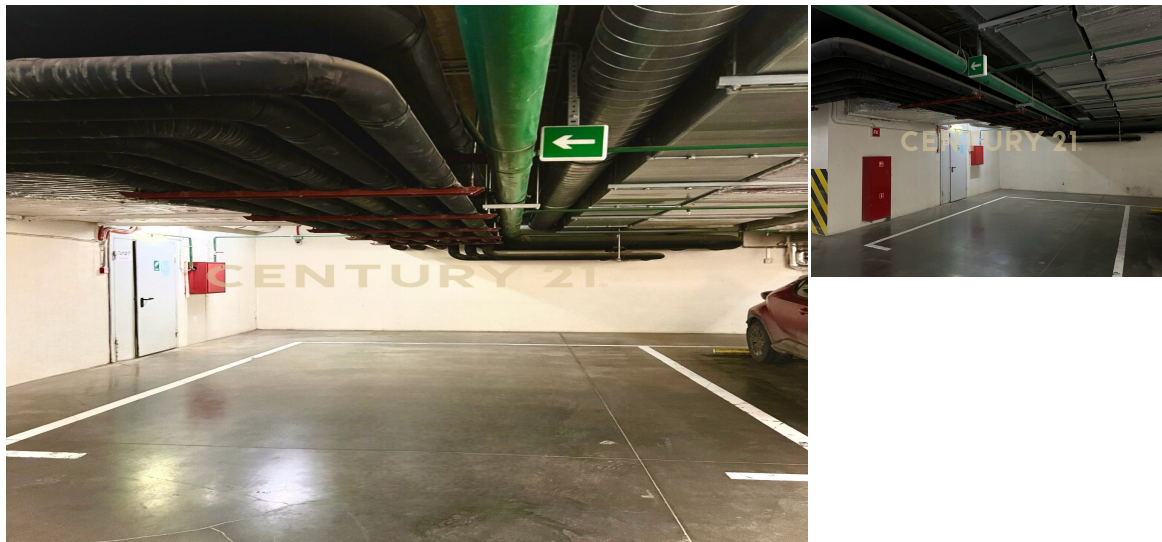

ДОБРЫЙ ДЕНЬ! Продаем Машиноместо с САМЫМ УДОБНЫМ расположением у ЛИФТА на -1 этаже площадью 19 м2 в ЖК Версис. Лучшее предложение в данном комплексе. Звоните или пишите, все подробно расскажу и покажу! Арт. 100786960 >>>