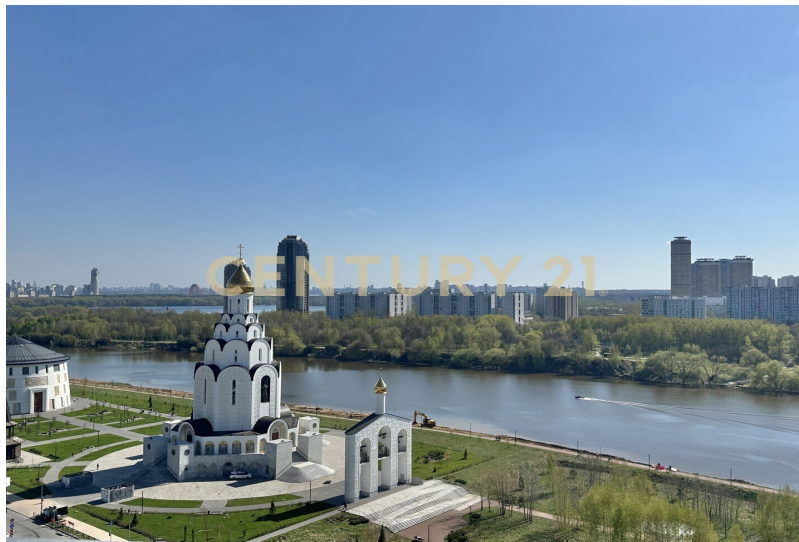

[prodaza-3-komnatnoi-kvartiry-71m2-1422-etaz](https://www.century21.ru/nedvizhimost/moskva-prodaza-3-komnatnoi-kvartiry-71m2-1422-etaz)

Москва, Покровское-Стрешнево, Покровское-Стрешнево, Чкаловский б-р., 6, к 1

Предлагается супервидовая квартира, расположенная на комфортном 14-ом этаже в сданном квартале Rossini. Из панорамных окон открываются потрясающие виды на Москву-реку, храм и зелёные массивы на другом берегу реки. Продуманная планировка подразумевает: 2 изолированные спальни, одна из которых мастер-спальня, 2 санузла, просторную кухню-гостиную с выходом на балкон. О комплексе: Просторная входная группа с центральным и внутренним входами, консьерж. Места общего пользования, предназначенные для резидентов и их гостей, отдельный лифт для курьерских служб. Внутренний двор оснащен прогулочными дорожками, спортивной и детской площадками. Для ваших гостей предусмотрена зона наземной парковки. Закрытая и круглосуточно охраняемая территория. Так... >>