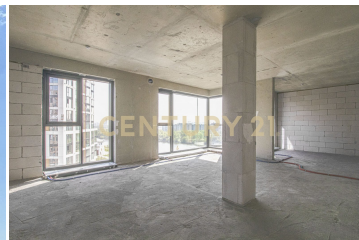

[prodaza-3-komnatnoi-kvartiry-71m2-1422-etaz](https://www.century21.ru/nedvizhimost/moskva-prodaza-3-komnatnoi-kvartiry-71m2-1422-etaz)

Москва, Покровское-Стрешнево, Покровское-Стрешнево, Чкаловский б-р., 6, к 1

Предлагается супервидовая квартира, расположенная на комфортном 14-ом этаже в сданном квартале Rossini. Из панорамных окон открываются потрясающие виды на Москву-реку, храм и зелёные массивы на другом берегу реки. Продуманная планировка подразумевает: 2 изолированные спальни, одна из которых мастер-спальня, 2 санузла, просторную кухню-гостиную с выходом на балкон. О комплексе: Просторная входная группа с центральным и внутренним входами, консьерж. Места общего пользования, предназначенные для резидентов и их гостей, отдельный лифт для курьерских служб. Внутренний двор оснащен прогулочными дорожками, спортивной и детской площадками. Для ваших гостей предусмотрена зона наземной парковки. Закрытая и круглосуточно охраняемая территория. Так... >>