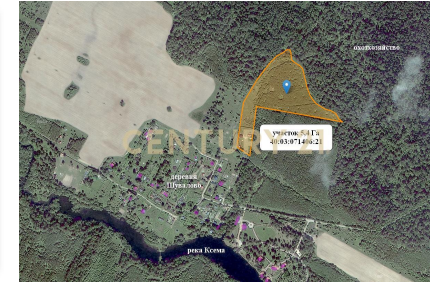

Продажа участка, 542сот.

10 000 000 ₺

542сот. ? ?

<https://www.century21.ru/nedvizhimost/prodaza-ucastka-542сот>

Калужская область, Калужская обл, Боровский р-н, деревня Шувалово