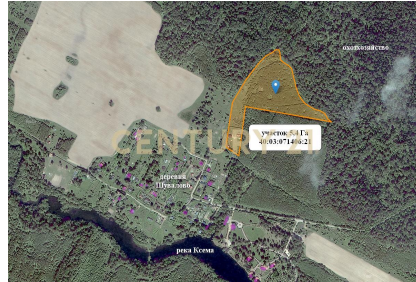

CENTURY 21

Перспектива

<https://www.century21.ru/nedvizhimost/prodaza-ucastka-542сот>

Продажа участка, 542сот.

10 000 000 ₺

542сот. ? ?

Калужская область, Калужская обл, Боровский р-н, деревня Шувалово