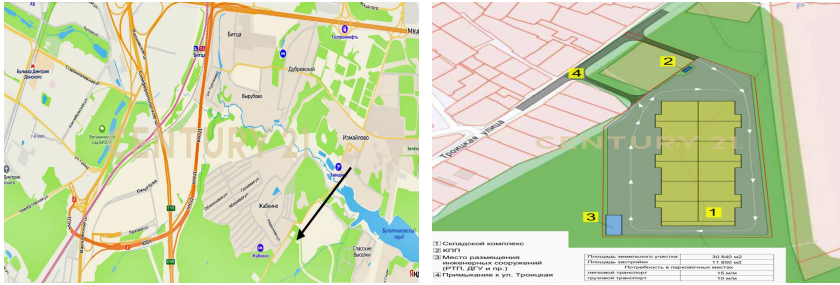

<https://www.century21.ru/nedvizhimost/prodaza-ucastka-308sot>

Жабкино д., Ленинский, Троицкая ул.

Матвеева Елена
Эксперт

+7 (963) 990-20-22
matveeva.elena1@century21.ru

ДОБРЫЙ ДЕНЬ! Продаем участок 3,08 га в непосредственной близости от МКАД. Рядом проходит Южно-Лыткаринская автодорога, которая соединяется Юго-Восточной хордой и МКАДом, что позволит уменьшить время доставки и стоимость логистики. Есть возможность оказать содействие с инженерными сетями и коммуникациями. Земля наиболее всего подходит для складского строительства, для размещения спортивных объектов, строительства ТЦ, а также домов отдыха и гостиниц. Пишите или звоните, чтобы подробности! С удовольствием все расскажу и покажу! Арт. 99834409 >>
<https://www.century21.ru/nedvizhimost/vidnoe-prodaza-ucastka-308sot>

Жабкино д., Ленинский, Троицкая ул.

Матвеева Елена
Эксперт

+7 (963) 990-20-22
matveeva.elena1@century21.ru

ДОБРЫЙ ДЕНЬ! Продаем участок 3,08 га в непосредственной близости от МКАД. Рядом проходит Южно-Лыткаринская автодорога, которая соединяется Юго-Восточной хордой и МКАДом, что позволит уменьшить время доставки и стоимость логистики. Есть возможность оказать содействие с инженерными сетями и коммуникациями. Земля наиболее всего подходит для складского строительства, для размещения спортивных объектов, строительства ТЦ, а также домов отдыха и гостиниц. Пишите или звоните, чтобы подробности! С удовольствием все расскажу и покажу! Арт. 99834409 >>
<https://www.century21.ru/nedvizhimost/vidnoe-prodaza-ucastka-308sot>