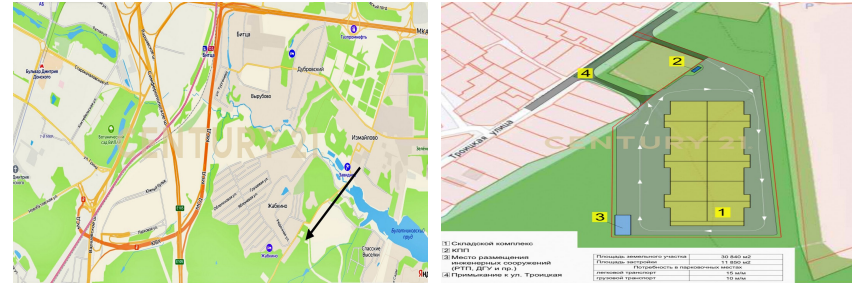

Жабкино д., Ленинский, Троицкая ул.

Матвеева Елена
Эксперт

+7 (963) 990-20-22
matveeva.elena1@century21.ru

ДОБРЫЙ ДЕНЬ! Продаем участок 3,08 га в непосредственной близости от МКАД. Рядом проходит Южно-Лыткаринская автодорога, которая соединяется Юго-Восточной хордой и МКАДом, что позволит уменьшить время доставки и стоимость логистики. Есть возможность оказать содействие с инженерными сетями и коммуникациями. Земля наиболее всего подходит для складского строительства, для размещения спортивных объектов, строительства ТЦ, а также домов отдыха и гостиниц. Пишите или звоните, чтобы подробности! С удовольствием все расскажу и покажу! Арт. 99834409 >>
<https://www.century21.ru/nedvizhimost/vidnoe-prodaza-ucastka-308sot>