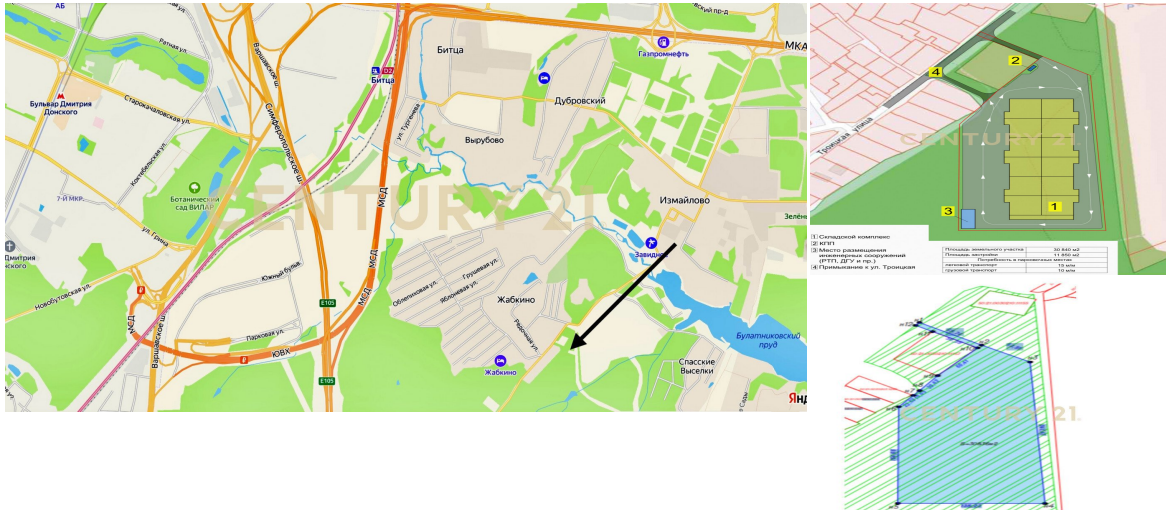

ДОБРЫЙ ДЕНЬ! Продаем участок 3,08 га в непосредственной близости от МКАД. Рядом проходит Южно-Лыткаринская автодорога, которая соединяется Юго-Восточной хордой и МКАДом, что позволит уменьшить время доставки и стоимость логистики. Есть возможность оказать содействие с инженерными сетями и коммуникациями. Земля наиболее всего подходит для складского строительства, для размещения спортивных объектов, строительства ТЦ, а также домов отдыха и гостиниц. Пишите или звоните, чтобы подробности! С удовольствием все расскажу и покажу! Арт. 99834409 >> <https://www.century21.ru/nedvizhimost/vidnoe-prodaza-ucastka-308sot>