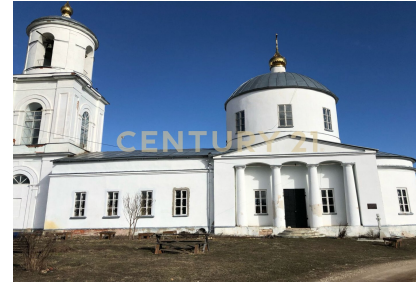

Продажа участка
+7 (920) 614-31-71
Продажа участка
+7 (920) 614-31-71
Продажа участка
+7 (920) 614-31-71
Продажа участка
+7 (920) 614-31-71
Продажа участка
+7 (920) 614-31-71
Продажа участка
+7 (920) 614-31-71
Продажа участка
+7 (920) 614-31-71
Продажа участка
+7 (920) 614-31-71
Продажа участка
+7 (920) 614-31-71
Продажа участка
+7 (920) 614-31-71
Продажа участка
+7 (920) 614-31-71

CENTURY 21 АБСОЛЮТ

CENTURY 21
Абсолют

<https://www.century21.ru/nedvizhimost/ucastka-3066sot>

**Продажа участка, 3066сот.
800 000 ₽**

3066сот. ? ? ?

Юрьевское с., Малоярославецкий, Черемуховая ул.