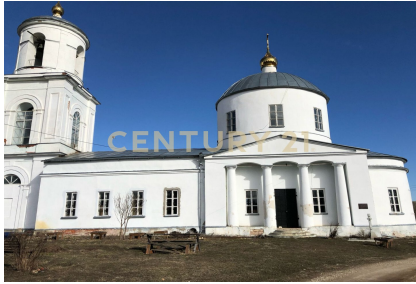

CENTURY 21
Абсолют

<https://www.century21.ru/nedvizhimost/ucastka-3066sot>

**Продажа участка, 3066сот.
800 000 ₽**

3066сот. ? ? ?

Юрьевское с., Малоярославецкий, Черемуховая ул.