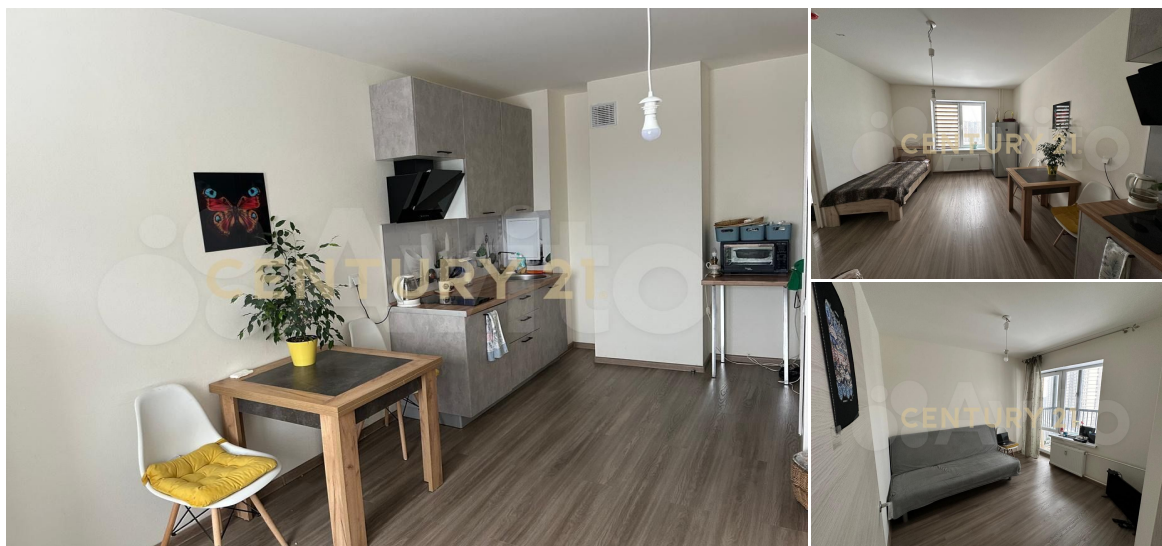

CENTURY 21

Capital Petersburg

Продажа 1-комнатной квартиры 35м², 11/16 этаж

7 300 000 ₽

35м²

11

1

[https://www.century21.ru/nedvizhimost/sankt-peterburg-prodaza-1-komnatnoi-kvartiry-](https://www.century21.ru/nedvizhimost/sankt-peterburg-prodaza-1-komnatnoi-kvartiry-35m2-1116-etaz)

Санкт-Петербург, Приморский, Приморский, Ивинская ул., 15

35m2-1116-etaz

Отличная квартира с просторным видом из всех окон. Большой балкон с панорамным остеклением. Вместительная и располагающая к отдыху или комфортной работе. Мебель вся новая. В районе Юнтолово детские / взрослые спортивные площадки уникальной наполненности в изобилии. Арт. 98381932 >> <https://www.century21.ru/nedvizhimost/sankt-peterburg-prodaza-1-komnatnoi-kvartiry-35m2-1116-etaz>