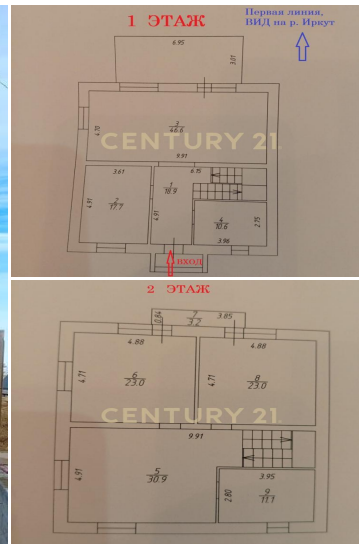

CENTURY 21

Недвижимость мира

Продажа дома 193.7м², 5 комнат, 2 этажа

13 770 000 ₽

193.7м²

?

5

[https://www.century21.ru/nedvizhimost/prodaza-](https://www.century21.ru/nedvizhimost/prodaza-doma-1937m2-5-komnat-2-etaza) Шелехов, ДНТ Сосновый

doma-1937m2-5-komnat-2-etaza

ПРОДАЮ ДОМ с УЧАСТКОМ, расположенный на первой линии с живописным видом на реку. ДНТ Сосновый это красивое место на берегу Иркутка. Дом 193,7 кв.м. два этажа и построен на надёжном фундаменте-плите. Участок 15,58 соток. На участке подведены все необходимые коммуникации: центральная вода и официальный свет. Участок ровный, что открывает широкие возможности для обустройства зоны отдыха или сада. Территория поселка огорожена, въезд осуществляется через шлагбаум, что обеспечивает дополнительную безопасность и приватность. Идеальный выбор для тех, кто ценит комфорт и спокойствие загородной жизни. Звоните! С удовольствием покажем! >> <https://www.century21.ru/nedvizhimost/prodaza-doma-1937m2-5-komnat-2-etaza>