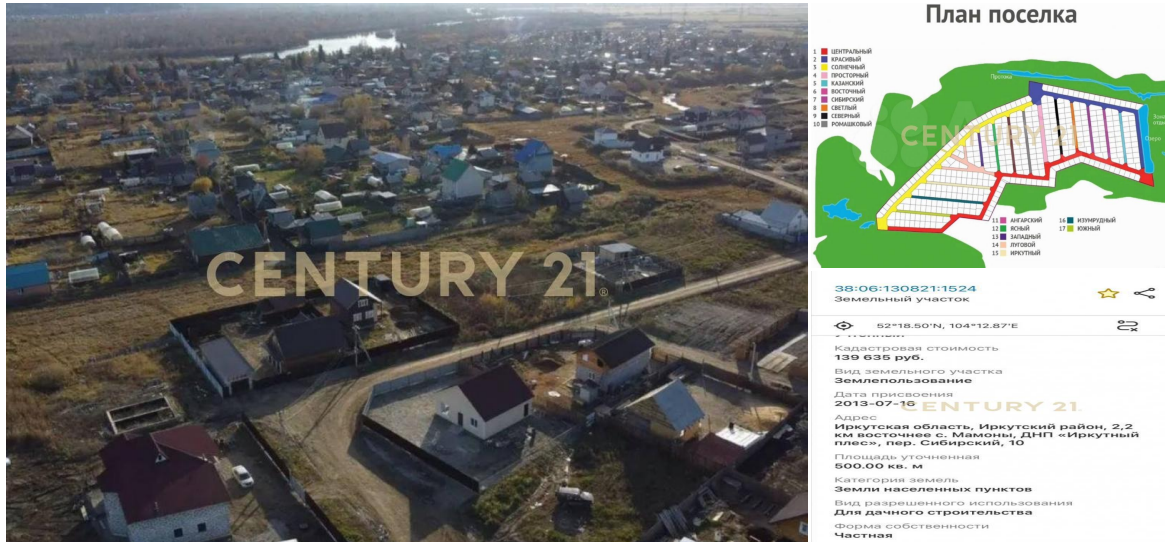

CENTURY 21

Недвижимость мира

Продажа коммерческое 5сот., ?/? этаж

900 000 ₽

5сот.

?

?

<https://www.century21.ru/nedvizhimost/sibirskii-per-prodaza-kommerceskoe-5sot-etaz>

Иркутск, ДНП Иркутный Плес, Сибирский переулок

УВАЖАЕМЫЕ ПОКУПАТЕЛИ, если не дозвонились пишите, я обязательно Вам перезвоню.
Продается участок В СОБСТВЕННОСТИ 5 сот. в ДНП Иркутный плёс . восточнее с. Мамоны.
Кадастровый номер 38:06:130821:1524. Категория земель - земли поселений (ИЖС) О поселке: живописное место, чистый воздух, рядом красивый пруд для рыбалки, река Иркут с песчаным пляжем в 5 мин ходьбы. городской водопровод; въезд через шлагбаум; видеонаблюдение; ночное освещение; широкие улицы расположен в 15 мин езды от центра соседи живут круглогодично В шаговой доступности: остановка транспорта пос. Горького , Иркутный мост , маршруты № 29, и маршруты ленинского района железнодорожная станция Военный городок удобная транспортная развязка, до сквера Кирова 10 минут на авто. детск... >>
<https://www.century21.ru/nedvizhimost/sibirskii-per-prodaza-kommerceskoe-5sot-etaz>