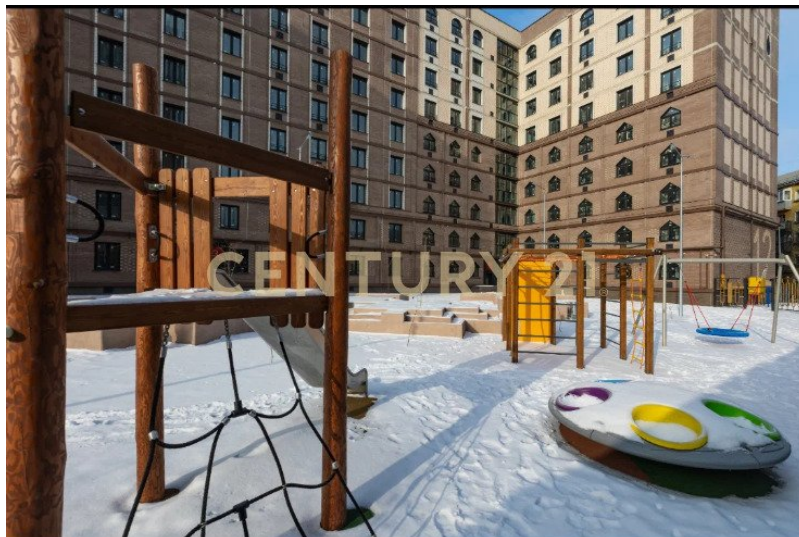

Липецк г., Советский, Гагарина ул., 93

3-komnatnoi-kvartiry-995m2-19-etaz

Дом сдан . Квартира с машиноместом!!! Кирпичный дом ! Индивидуальное отопление (свой газовый котел). Экономия на отоплении. Большие комнаты ! Два санузла ! Подземный паркинг! Подходит под семейную ипотеку 6% ! — Потолки 2,8 м — Закрытый двор без машин — Классические и редкие форматы планировок — Центр города В шаговой доступности школа и детский сад . Оригинальная выделяющаяся архитектура ЖК , расположенного в тихом уютном дворе в центре города, не оставит равнодушными даже самых притязательных жителей. Семейная ипотека! Все виды сертификатов! Работаем от застройщика! Всю работу выполняем БЕСПЛАТНО! Арт. 95450470 >> <https://www.century21.ru/nedvizhimost/prodaza-3-komnatnoi-kvartiry-995m2-19-etaz>