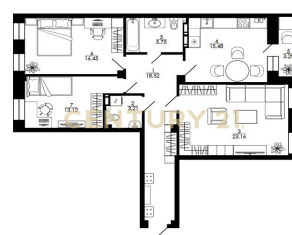

CENTURY 21

ЭКСКЛЮЗИВ

Продажа 3-комнатной квартиры 99.5м², 1/9 этаж

8 183 600 ₽

99.5м²

1

3

[https://www.century21.ru/nedvizhimost/prodaza-](https://www.century21.ru/nedvizhimost/prodaza-3-komnatnoi-kvartiry-995m2-19-etaz)

Липецк г., Советский, Гагарина ул., 93

3-komnatnoi-kvartiry-995m2-19-etaz

Дом сдан . Квартира с машиноместом!!! Кирпичный дом ! Индивидуальное отопление (свой газовый котел). Экономия на отоплении. Большие комнаты ! Два санузла ! Подземный паркинг! Подходит под семейную ипотеку 6% ! — Потолки 2,8 м — Закрытый двор без машин — Классические и редкие форматы планировок — Центр города В шаговой доступности школа и детский сад . Оригинальная выделяющаяся архитектура ЖК , расположенного в тихом уютном дворе в центре города, не оставит равнодушными даже самых притязательных жителей. Семейная ипотека! Все виды сертификатов! Работаем от застройщика! Всю работу выполняем БЕСПЛАТНО! Арт. 95450470 >> <https://www.century21.ru/nedvizhimost/prodaza-3-komnatnoi-kvartiry-995m2-19-etaz>