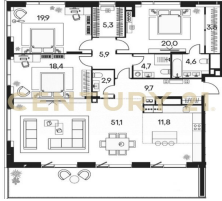

CENTURY 21

Столичная недвижимость

Продажа 4-комнатной квартиры 184.5м², 5/5 этаж 165 000 000 ₽

184.5м² 5 4

Москва, Покровское-Стрешнево, Покровское-Стрешнево