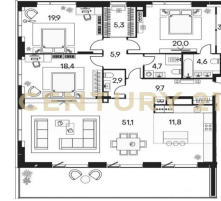

CENTURY 21

Столичная недвижимость

Продажа 4-комнатной квартиры 184.5м², 5/5 этаж 165 000 000 ₽

184.5м² 5 4

Москва, Покровское-Стрешнево, Покровское-Стрешнево