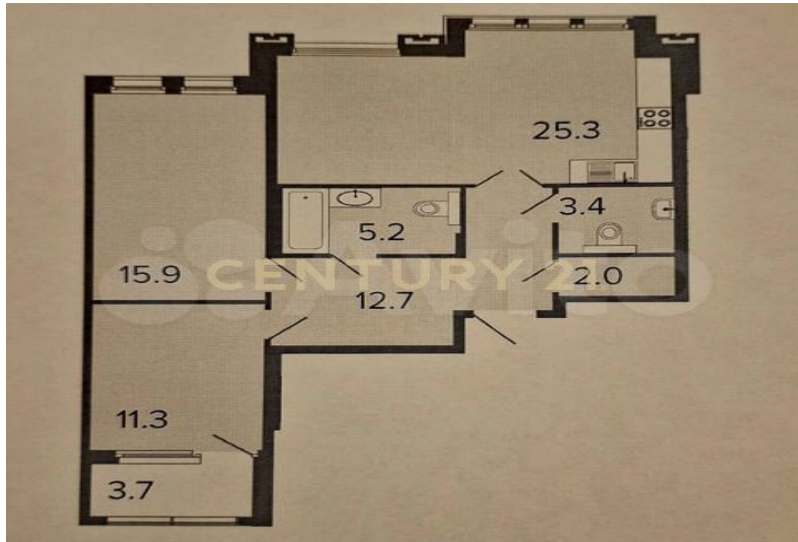

CENTURY 21

Capital Petersburg

Продажа 2-комнатной квартиры 76.1м², 3/8 этаж

30 000 000 ₺

76.1м²

3

2

Санкт-Петербург, Адмиралтейский, Адмиралтейский, 12-я
Красноармейская ул., 26

[https://www.century21.ru/nedvizhimost/prodaza-](https://www.century21.ru/nedvizhimost/prodaza-2-komnatnoi-kvartiry-761m2-38-etaz)

[2-komnatnoi-kvartiry-761m2-38-etaz](https://www.century21.ru/nedvizhimost/prodaza-2-komnatnoi-kvartiry-761m2-38-etaz)