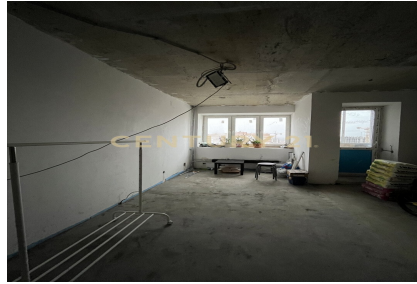

CENTURY 21

Столичная недвижимость

<https://www.century21.ru/nedvizhimost/studii-275m2-1212-etaz>

Продажа студии 27.5м², 12/12 этаж

6 000 000 ₪

27.5м² 12 ?

Москва, Филимонковское, Филимонковское, Харлампиева ул., 48, к 2

Смирнова Наталья
Николаевна
Агент

+7 (925) 884-26-22
smirnova.natalya7@century21.ru

Арт. 91277356 Продаётся Новая студия в Новой Москве!!! МОСКОВСКАЯ ПРОПИСКА!!! Студия располагается в живописном и экологически чистом районе в окружении Валуевского лесопарка, окна выходят на Марьинский парк. Дом комфорт-класса в ЖК Спортивный квартал, рядом располагается бизнес-квартал Детали. В отличие от стандартных студий малышей, здесь выделена отдельная зона гостиной с собственным окном и кухня с отдельным выходом на застекленную лоджию. В квартире сделана предчистовая отделка (стяжка, стены выровнены и оштукатурены, сделана разводка электрики), в ванной комнате возведена душевая перегородка. Отличный шанс создать комфорт по собственному дизайну!!! Социальная инфраструктура: - Детский сад и школа в пешей доступности, 500 м. - Новая... >> <https://www.century21.ru/nedvizhimost/prodaza-studii-275m2-1212-etaz>