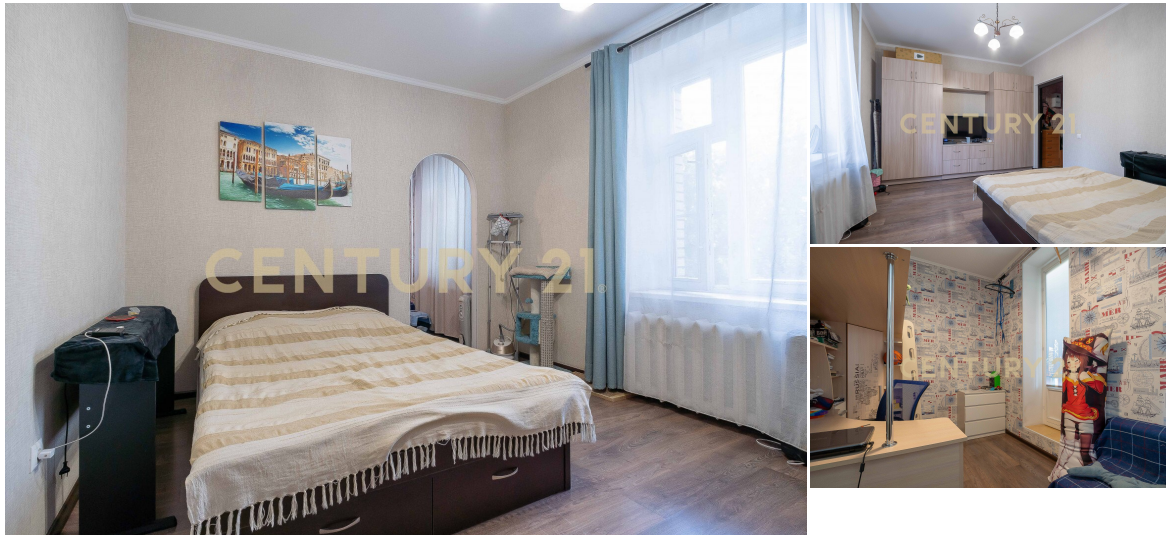

CENTURY 21

Гарант

Продажа 1-комнатной квартиры 48м², 3/9 этаж

8 800 000 ₽

48м²

3

1

Санкт-Петербург, Кировский, Кировский, Ветеранов проспект, 108, к 1

<https://www.century21.ru/nedvizhimost/sankt-peterburg-kirovskii-r-n-prodaza-1-komnatnoi->

kvartiry-48m2-39-etaz

ВЫГОДНОЕ ПРЕДЛОЖЕНИЕ !!! О КВАРТИРЕ: данная квартира удачной правильной планировки квартира включает одну просторную комнату и одну детскую спокойные соседи общая площадь 48 м.кв полностью подготовленная квартира для заселения зимой комфортно, уютно и тепло 1 взрослый ДОМ И ПРИДОМОВАЯ ТЕРРИТОРИЯ: возле дома протекает река Новая. рядом парк Полежаевский и Александрино. спортивные и детские площадки с зоной отдыха. наземные парковки закрытые парковки чистая парадная. территория закрытого типа очень ухоженная придомовая территория ИНФАСТРУКТУРА: школы (гимназия, лицей) детские сады. поликлиника. магазины (Лента, Окей, Магнит, Пятерочка, Перекресток, Леруа-мерлен). кафе и рестораны (Токио, Евразия). спорт-комплексы. в... >> <https://www.century21.ru/nedvizhimost/sankt-peterburg-kirovskii-r-n-prodaza-1-komnatnoi-kvartiry-48m2-39-etaz>