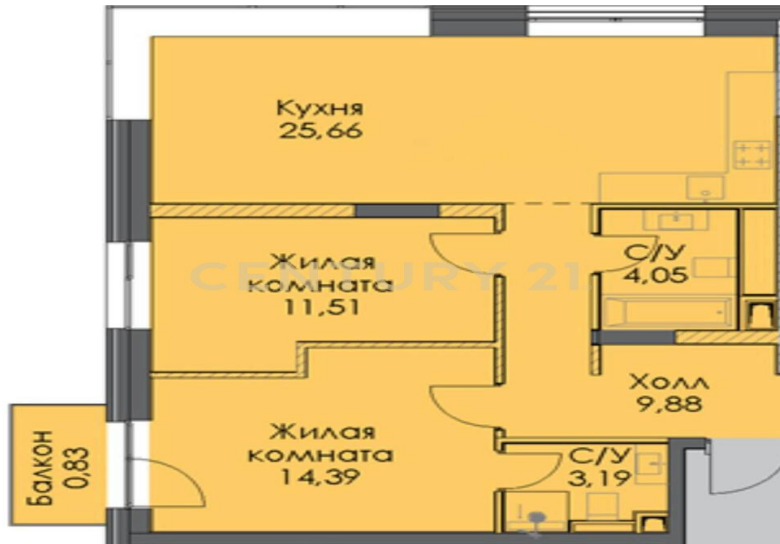

CENTURY 21

Premium Property

Продажа 2-комнатной квартиры 69.6м², 5/26 этаж**55 000 000 ₺**69.6м²

5

2

<https://www.century21.ru/nedvizhimost/moskva-prodaza-2-komnatnoi-kvartiry-696m2-526-etaz>

Москва, Пресненский, Пресненский, Пресненский Вал ул., 27

Эксплозивное предложение в данном ЖК! Продается уютная 2-к. квартира общей площадью 69,6 кв.м. на 5-м этаже 26 этажного дома, корпус Корпус REDS 2 ,отделка white box. Вид из окна на Пресненский Вал. В жилом квартале премиум-класса Republic от девелопера FORMA в 7 минутх пешком от станции метро Белорусская. Republic — новый квартал премиум-класса на Пресненском валу. Квартал расположен на территории бывших вагоноремонтных мастерских Московско-Александровской железной дороги недалеко от метро "Белорусская". В жилом квартале Republic возведут 10 жилых башен высотой от 24 до 45 этажей и один офисный центр. Над созданием архитектурной концепции трудилась международная команда профессионалов — 6 выдающихся российских и зарубежных бюро: британс... >>