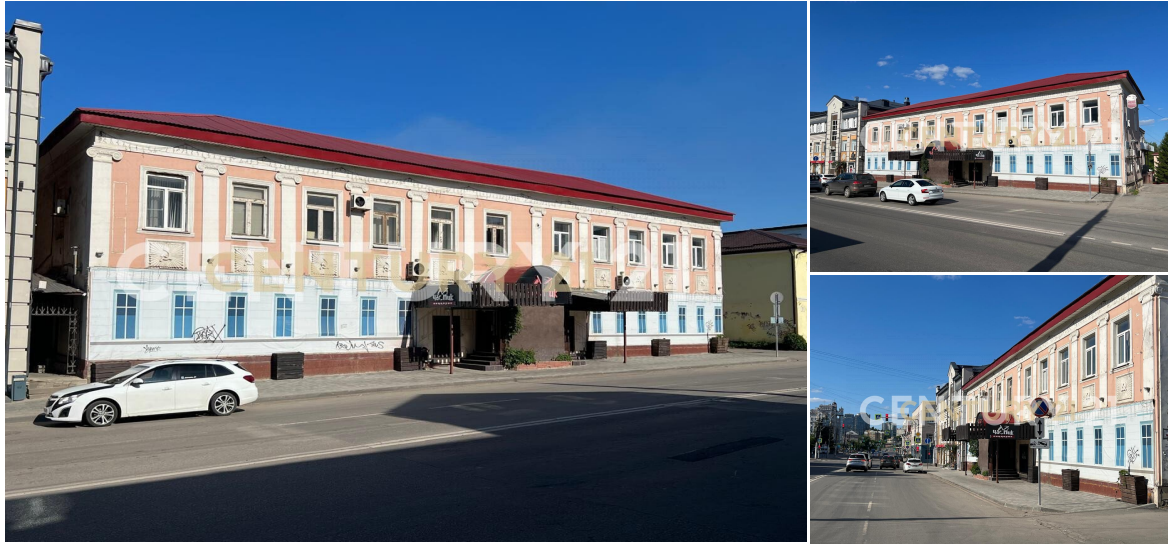

## Продажа свободное назначение 290м<sup>2</sup>, 1/2 этаж

37 000 000 ₽

290м<sup>2</sup>

1

1

[https://www.century21.ru/nedvizhimost/lipeck-sovetskii-okrug-prodaza-svobodnoe-](https://www.century21.ru/nedvizhimost/lipeck-sovetskii-okrug-prodaza-svobodnoe-naznachenie-290m2-12-etaz)

Липецк г., Советский, Фрунзе ул., 5

naznachenie-290m2-12-etaz

Представляем вашему вниманию нежилое помещение в центре Липецка по адресу: ул. Фрунзе. Это помещение обеспечит вам идеальную платформу для успеха. А расположение на первой линии обеспечивает большой и постоянный трафик. Особенности помещения и преимущества: Отдельно стоящее здание в центре Липецка Площадь - 290 м<sup>2</sup>. Электрическая мощность 100 кВт. Свободная планировка. Высокий потолок - 3,5 м. Первая линия. Высокая проходимость. Бесконечные возможности для бизнеса: ресторан, кафе, общественное питание и др.. Высокий пешеходный и автомобильный трафики, два отдельных входа, объект оснащен центральными коммуникациями: теплоснабжение, водоснабжение, канализация, электроснабжение, охранная сигнализация, круглосуточный доступ. Можно исполь... >>