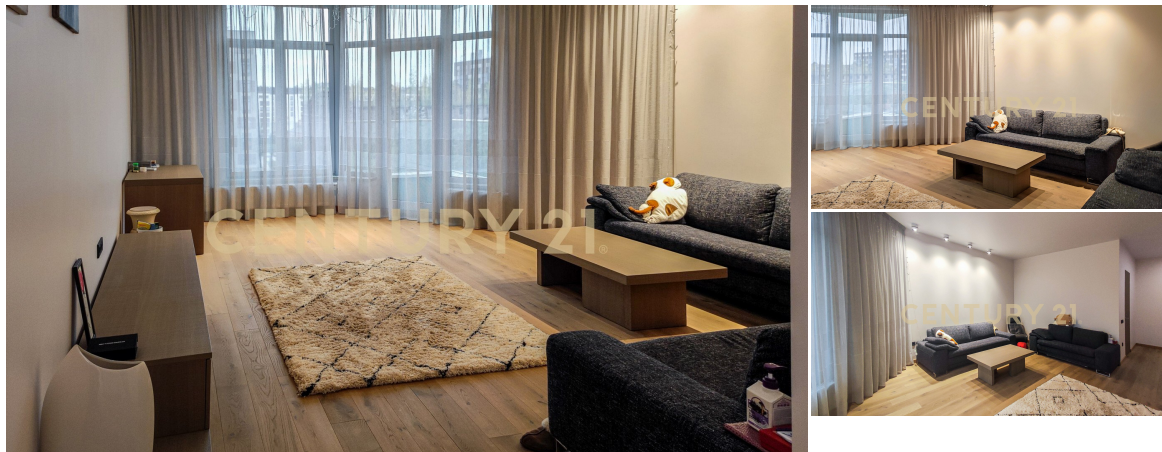

CENTURY 21

Capital Petersburg

Продажа 3-комнатной квартиры 114.9м², 6/10 этаж

62 000 000 ₺

114.9м²

6

3

[https://www.century21.ru/nedvizhimost/prodaza-](https://www.century21.ru/nedvizhimost/prodaza-3-komnatnoi-kvartiry-1149m2-610-etaz)

[3-komnatnoi-kvartiry-1149m2-610-etaz](https://www.century21.ru/nedvizhimost/prodaza-3-komnatnoi-kvartiry-1149m2-610-etaz)

Санкт-Петербург, Петроградский, Петроградский, Ждановская ул., 45, литера А

В продаже просторная 3-Е квартира в ЖК «Леонтьевский Мыс» ЖК расположен в одном из живописнейших мест Петроградской стороны — окруженный реками Малой Невкой и Ждановкой, формирует полуостров комфорта для жизни и отдыха. 10-13 этажное здание образует, словно палубу, просторную пешеходную внутреннюю территорию, которая благодаря трехуровневому паркингу (на 700 автомобилей) поднята на уровень 3го этажа. Вентилируемый фасад дома, энергосберегающие окна «SinergiGlaverbel», автономные газовые котельные, приточно-вытяжная вентиляция, центральная система кондиционирования, трехступенчатая система очистки воды, единая цифровая система для подключения телефона, интернета, цифрового телевидения, скоростные лифты KONE в парадных - все это обеспе... >>