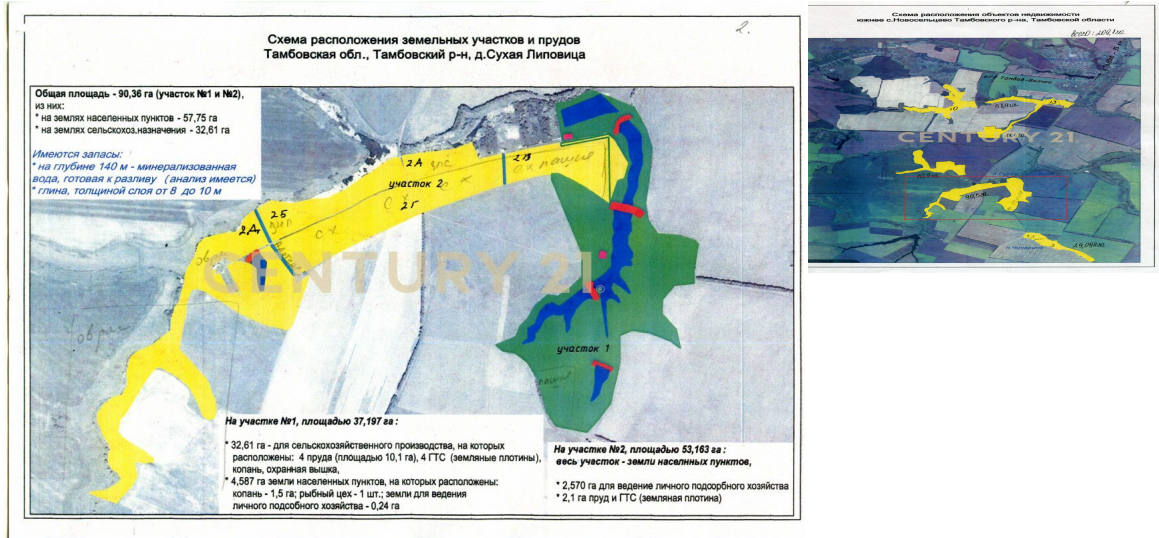

<https://www.century21.ru/nedvizhimost/prodaza-ucastka-9036сот> Сухая Липовица, Тамбовский р-н

Номер объекта: 1000444. Продаются земельные участки в 40 км от Тамбова - (бывшая деревня Сухая Липовица) как единая территория. Для ориентира - заезд через д. Новосельцево. Общая площадь - 62 гектара В продаваемую площадь входит: Пастбища - 21.1 гектара Земли населенных пунктов - 9.17 гектара Строение 62.7 м2 под дом охотника либо кафе. Вся земля в собственности. Помимо указанной площади - несколько прудов с рыбой. Проведено электричество. Ранее на данной площади размещался клуб охотников и рыболов. Очень живописные, экологически чистые места. Возможны различные виды деятельности и бизнес проекты: под фермерское и тепличное хозяйство, экотуризм, экодережня, база отдыха, охота и рыболовство, пейнтбол, трассы для мотокросса, доб... >>