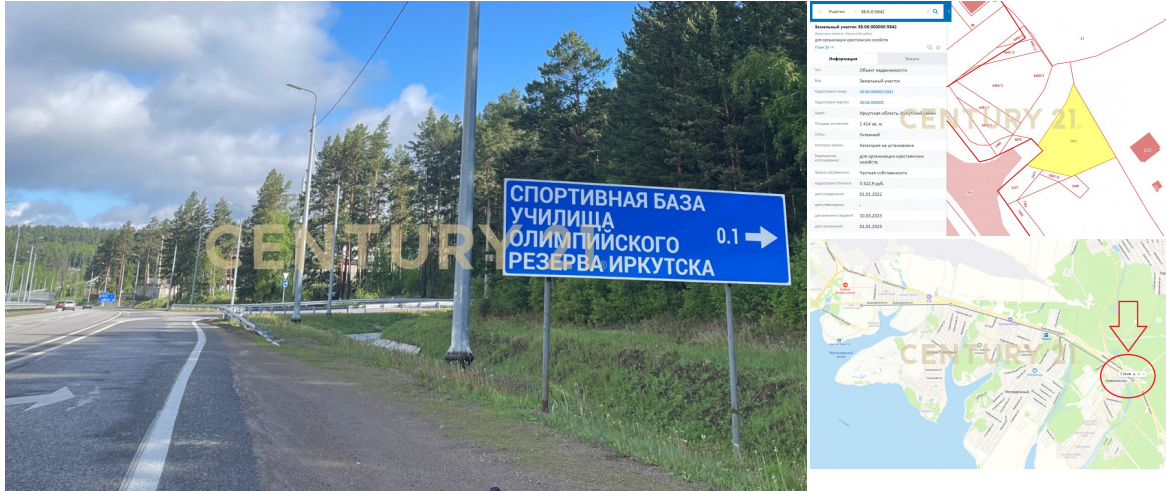

Иркутск, Байкальский тракт, Новолисиха

prodaza-kommerceskoe-14sot-etaz

Новолисиха деревня в Иркутском районе Иркутской области России. Входит в состав Ушаковского муниципального образования. Находится на Байкальском тракте, в 14 км к юго-востоку от центра города Иркутска, и в 5 км к югу от центра сельского поселения села Пивовариха. Категория земель: Категория не установлена Разрешенное использование: для организации крестьянских хозяйств >> <https://www.century21.ru/nedvizhimost/225622749-prodaza-kommerceskoe-14sot-etaz>