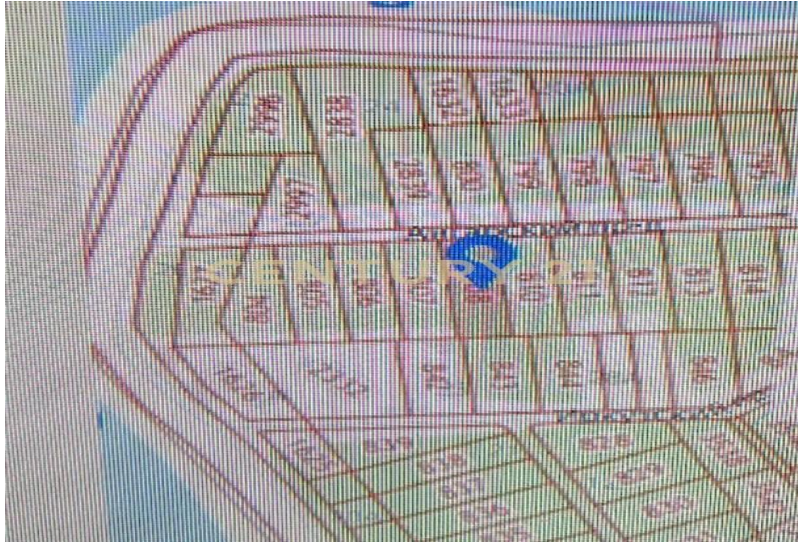

CENTURY 21

Недвижимость мира

Продажа коммерческое 20сот., ?/? этаж

7 500 000 ₽

20сот.

?

?

<https://www.century21.ru/nedvizhimost/bratsk-prodaza-kommerceskoe-20sot-etaz> Политехник-2, Байкальский тракт

Продаю земельный участок в самом красивом месте Байкальского тракта(правая сторона), 28 км. Поселок на берегу чудесного залива с песчаным пляжем и 2-мя официальными пирсами для катеров, лодок и гидроциклов. Восхитительные виды, чистый воздух, лес с шикарными соснами. Электричество проведено, подключение по официальным тарифам, столб у границы участка. Новая асфальтированная дорога на подушке из скальника, выполненная по федеральной программе. Удаленность от тракта: 7 км (генпланом расширения Байкальского тракта предусмотрено сокращение проезда до 4 км). До Ангары около 200 метров, до залива Уладова так же 200 м. Напротив Курминский залив - Курма , где отличная рыбалка. Берег укреплен по Федеральной целевой программе (ФЦП) - единственный укр... >>