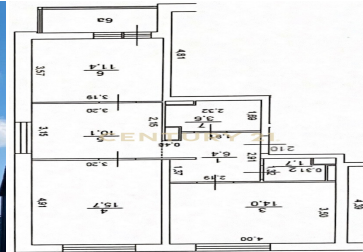

CENTURY 21

Харламов

Продажа 3-комнатной квартиры 63м², 7/8 этаж

10 700 000 ₽

63м²

7

3

<https://www.century21.ru/nedvizhimost/moskva-prodaza-3-komnatnoi-kvartiry-63m2-78-etaz>

Москва, Филимонковское, Филимонковское, Золотошвейная ул., 6

Продается комфортная 3-комнатная квартира площадью 63 кв. метров в масштабном жилом проекте Новой Москвы, в экологически чистом районе с развитой инфраструктурой. Без отделки. Дом сдан. ЖК "Цветочные Поляны" — это готовый жилой комплекс из 7 монолитных домов по 6-9 этажей в Новой Москве на границе Валуевского лесопарка. Жилые корпуса в лаконичном стиле образуют комфортные, полные зелени дворы-парки с безбарьерными прогулочными аллеями и игровыми площадками для детей всех возрастов. На территории комплекса простроен детский сад. И современная школа на 1200 учащихся. На первых этажах домов расположены кафе, рестораны, аптеки, салоны красоты и супермаркеты. Всего 15 минут на автомобиле и вас ждут бесконечные возможности шопинга в ТРЦ «С... >> <https://www.century21.ru/nedvizhimost/moskva-prodaza-3-komnatnoi-kvartiry-63m2-78-etaz>