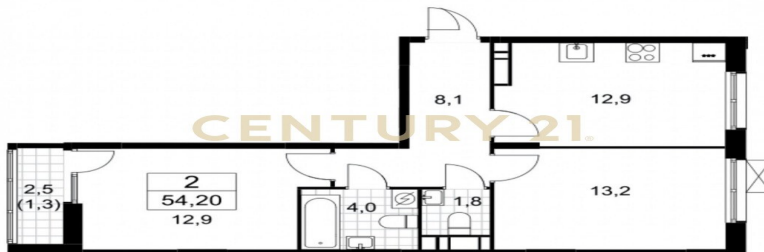

CENTURY 21

Столичная недвижимость

Продажа 2-комнатной квартиры 52.9м², 9/10 этаж

13 900 000 ₽

52.9м²

9

2

[https://www.century21.ru/nedvizhimost/prodaza-](https://www.century21.ru/nedvizhimost/prodaza-2-komnatnoi-kvartiry-529m2-910-etaz)

Москва, Сосенское, Сосенское

2-komnatnoi-kvartiry-529m2-910-etaz