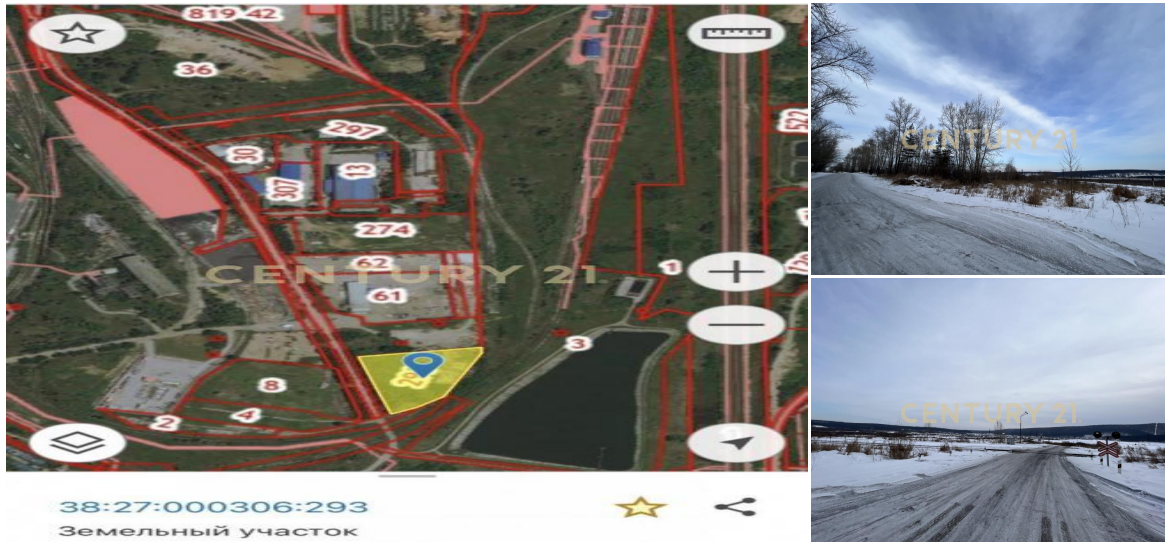

Шелехов, Строителей и Монтажников проспект, 23

Здравствуй! Предлагаю вашему вниманию участок в городе Шелехове на улице Строителей и монтажников, ориентир на 23 рядом: Пром. зона. До участка асфальтированная дорога, от трассы Култукский тракт 4 км. 5 минут ехать. 2а подъезда к участку: через Олху и по ул. Строителей и Монтажников. Участок ровный, треугольной формы. На участке нет построек, нет забора, только деревья. Площадь 122,6 соток. Рядом на границе проходят железнодорожные пути, возможно сделать свою ветку. Электричество 50 кв. на время предоставим, дальше договор на себя. Земли поселений (земли населенных пунктов), для строительства погрузочно-разгрузочного и складского комплекса. Для размещения производственных и административных зданий, строений, сооружений и обслуживающих их объектов. 3... >>