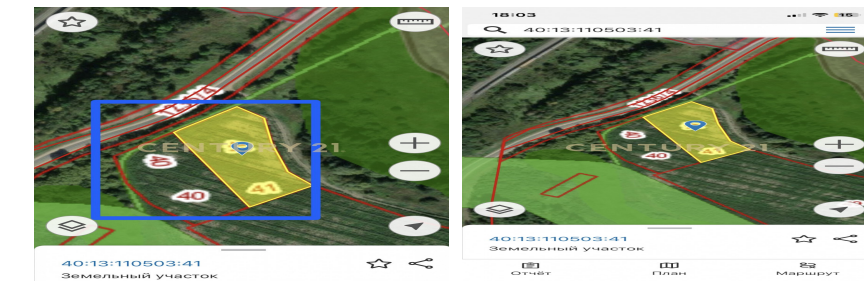

Продажа участка, 5317сот.

2 600 000 ₺

5317сот. ? ? ?

Воробьево д., Малоярославецкий

Литвинова Елена

Николаевна
Агент

+7 (920) 614-31-71

litvinova.elena@century21.ru

Продаётся земля 53 сотки 40:13:110503:41 /х назначения, вдоль трассы по Киевскому шоссе(М3; А101 в сторону Калуги) 115 км от МКАД. Газ, электричество по границе участка. Перевод в земли пром. назначения по запросу. Есть возможность выкупа смежного участка 40:13:110503:40 Место нахождения: Калужская область, Малоярославецкий район, вблизи д.Воробьево. Подъездные пути: Варшавское, Калужское, Киевское шоссе(115 км Киевского шоссе от МКАД). Торг реальному покупателю. Юридическую чистоту объекта гарантирует международное агентство недвижимости «Century21 Абсолют»! Арт. 64332508 >>
<https://www.century21.ru/nedvizhimost/prodaza-ucastka-5317sot>

Продажа участка
+7 (920) 614-31-71

Продажа участка
+7 (920) 614-31-71

Продажа участка
+7 (920) 614-31-71

Продажа участка
+7 (920) 614-31-71

Продажа участка
+7 (920) 614-31-71

Продажа участка
+7 (920) 614-31-71

Продажа участка
+7 (920) 614-31-71

Продажа участка
+7 (920) 614-31-71

Продажа участка
+7 (920) 614-31-71

Продажа участка
+7 (920) 614-31-71

Продажа участка
+7 (920) 614-31-71

Продажа участка
+7 (920) 614-31-71

CENTURY 21
Малоярославецкий район