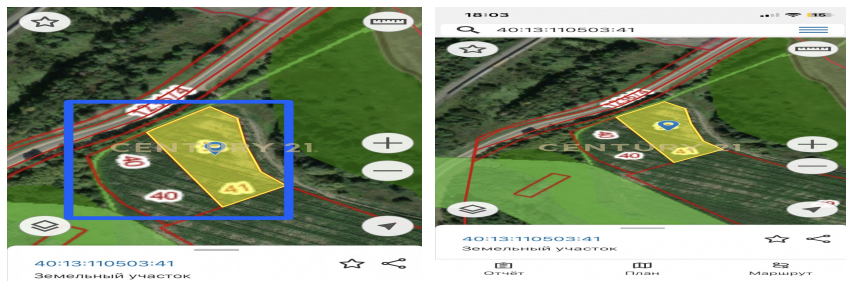

CENTURY 21

Абсолют

<https://www.century21.ru/nedvizhimost/ucastka-5317sot>

Продажа участка, 5317сот.

2 600 000 ₺

5317сот. ? ? ?

Воробьево д., Малоярославецкий

Литвинова Елена

Николаевна
Агент

+7 (920) 614-31-71

litvinova.elena@century21.ru

Продаётся земля 53 сотки 40:13:110503:41 /х назначения, вдоль трассы по Киевскому шоссе(М3; А101 в сторону Калуги) 115 км от МКАД. Газ, электричество по границе участка. Перевод в земли пром. назначения по запросу. Есть возможность выкупа смежного участка 40:13:110503:40 Место нахождения: Калужская область, Малоярославецкий район, вблизи д.Воробьево. Подъездные пути: Варшавское, Калужское, Киевское шоссе(115 км Киевского шоссе от МКАД). Торг реальному покупателю. Юридическую чистоту объекта гарантирует международное агентство недвижимости «Century21 Абсолют»! Арт. 64332508 >>
<https://www.century21.ru/nedvizhimost/prodaza-ucastka-5317sot>

Продажа участка
+7 (920) 614-31-71

Продажа участка
+7 (920) 614-31-71

Продажа участка
+7 (920) 614-31-71

Продажа участка
+7 (920) 614-31-71

Продажа участка
+7 (920) 614-31-71

Продажа участка
+7 (920) 614-31-71

Продажа участка
+7 (920) 614-31-71

Продажа участка
+7 (920) 614-31-71

Продажа участка
+7 (920) 614-31-71

Продажа участка
+7 (920) 614-31-71

Продажа участка
+7 (920) 614-31-71

Продажа участка
+7 (920) 614-31-71

CENTURY 21
Малоярославецкий район