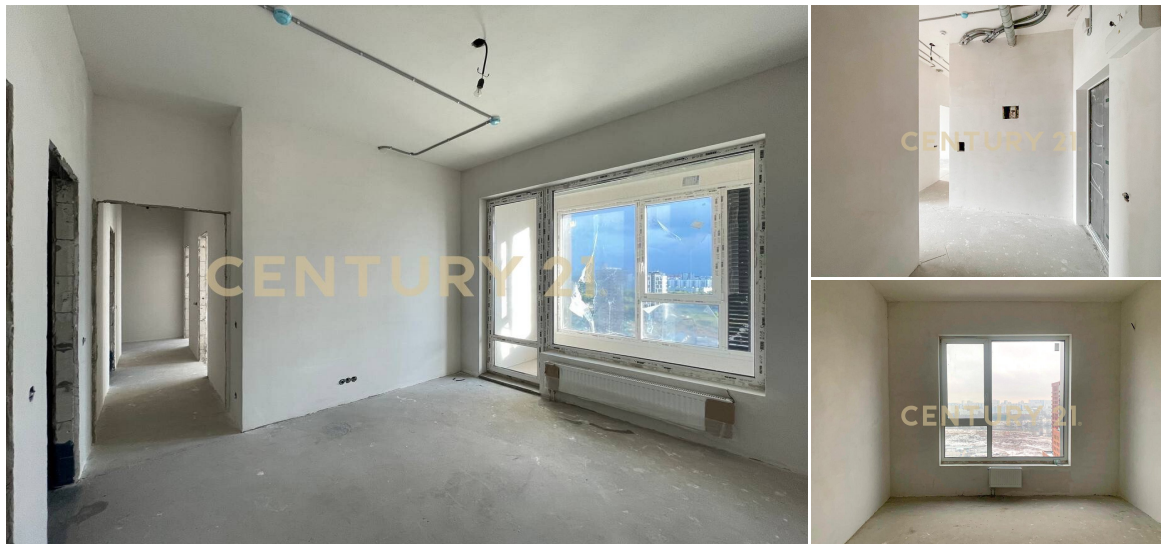

CENTURY 21

Premium Property

Продажа 2-комнатной квартиры 67м², 22/26 этаж

29 300 000 ₺

67м²

22

2

[https://www.century21.ru/nedvizhimost/moskva-](https://www.century21.ru/nedvizhimost/moskva-prodaza-2-komnatnoi-kvartiry-67m2-2226-etaz)

[prodaza-2-komnatnoi-kvartiry-67m2-2226-etaz](https://www.century21.ru/nedvizhimost/moskva-prodaza-2-komnatnoi-kvartiry-67m2-2226-etaz)

Москва, Покровское-Стрешнево, Покровское-Стрешнево,
Небесный б-р., 1, к 1

Видовая 2-комнатная квартира в ЖК Бизнес-класса Alia Отделка White Box Светлая квартира! Широкоформатные окна выходят на юго-запад, открывая шикарные виды на Москву реку, зеленые массивы на противоположном берегу и восхитительные закаты. Спереди и сбоку нет высокоэтажных построек. Квартира расположена в 6 корпусе, где все квартиры сдавались с отделкой White box, что в разы сократит срок проведения ремонтных работ во всем доме! Функциональная линейная планировка: кухня-гостиная 17 м, мастер спальня + гардеробная + совмещенный санузел 5,1м + лоджия 3.5, спальнясовмещенный санузелпросторная прихожая Корпуса урбан-блока City2 имеют:единую огороженную зеленую территориюцентральное дизайнерское лобби с высокими потолками + лобби на 1 этаже... >>