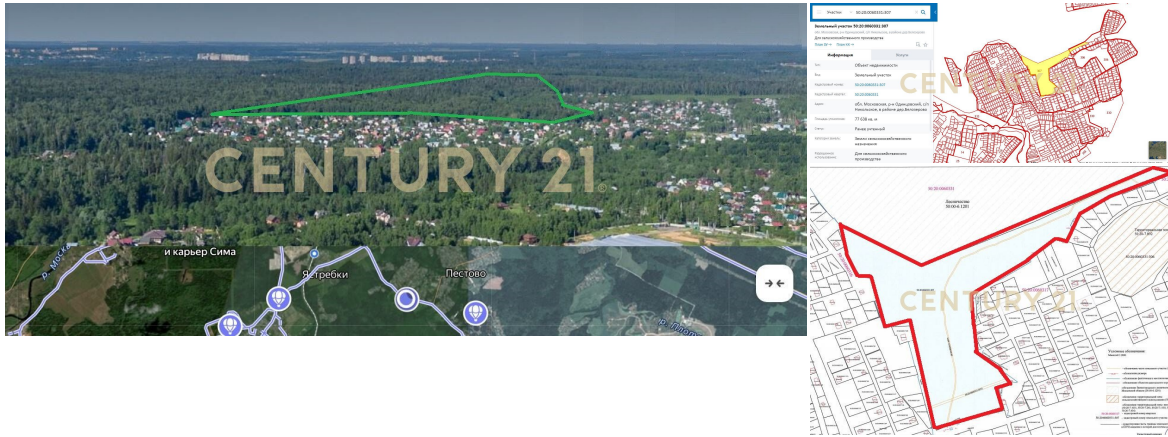

## Продажа участка, 776.3сот.

75 000 000 ₺

776.3сот.

?

<https://www.century21.ru/nedvizhimost/prodaza-ucastka-7763sot>

Кристалл тер. СНТ, Одинцовский

Прекрасный лесной участок с реликтовыми деревьями, расположенный вдали от проезжей части по границе с Звенигородским лесничеством. Участок лежит в окружении сложившихся охраняемых поселков СНТ «Гермес», «Пестово», «Кристалл», «Зевс». Газ и электричество по границе с участком. Круглогодичный асфальтированный проезд. 43 км от МКАД. Между Кубинкой и Звенигородом. Можайское/Минское/Новорижское шоссе. обл. Московская, р-н Одинцовский, с/п , в районе дер .Белозерово Участок ровный, сухой, без заболоченностей. Документы: Кадастровый номер: 50:20:0060331:307 Категория земель : земли сельскохозяйственного назначения . Вид разрешённого использования : садоводство с правом постройки объектов капитального строительства и разрешением регистрации прожив... >> <https://www.century21.ru/nedvizhimost/prodaza-ucastka-7763sot>