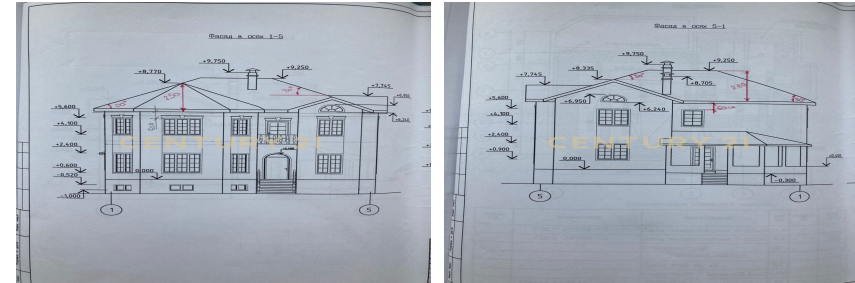

+7 (937) 119-29-96

haritonova.marya@century21.ru

Дом в выдержанном английском стиле О ДОМЕ : Год постройки : 2018 Материал : керамический кирпич Porotherm Окна Rehau 2 этажа + цоколь Площадь общая 300 м2 1 этаж: отапливаемая веранда, кухня-гостиная, спальня, санузел, постирочная 2 этаж : 3 спальни, 2 санузла, гардеробная Цоколь: четыре помещения, свободного назначения ТЕРРИТОРИЯ Шикарный газон на всем участке Подсветка Видеонаблюдение Электро- ворота ПРЕИМУЩЕСТВА: Высота потолков в цоколе 2,20 м Полностью готов под покраску Двери массив ясеня Пол массив лиственницы Кованные карнизы Камин Теплые полы в санузлах Видеодомофон Котел Valliant Дополнительный электрический котел Полы в прихожей из натурального камня Подоконники массив сосны ИНФРАСТРУКТУРА: В закрытом п... >> <https://www.century21.ru/nedvizhimost/60343224-prodaza-doma-300m2-5-komnat-2-etaza>

Харитоновая Мария
Брокер/Владелец АН

+7 (937) 119-29-96

haritonova.marya@century21.ru

Дом в выдержанном английском стиле О ДОМЕ : Год постройки : 2018 Материал : керамический кирпич Porotherm Окна Rehau 2 этажа + цоколь Площадь общая 300 м2 1 этаж: отапливаемая веранда, кухня-гостиная, спальня, санузел, постирочная 2 этаж : 3 спальни, 2 санузла, гардеробная Цоколь: четыре помещения, свободного назначения ТЕРРИТОРИЯ Шикарный газон на всем участке Подсветка Видеонаблюдение Электро- ворота ПРЕИМУЩЕСТВА: Высота потолков в цоколе 2,20 м Полностью готов под покраску Двери массив ясеня Пол массив лиственницы Кованные карнизы Камин Теплые полы в санузлах Видеодомофон Котел Valliant Дополнительный электрический котел Полы в прихожей из натурального камня Подоконники массив сосны ИНФРАСТРУКТУРА: В закрытом п... >> <https://www.century21.ru/nedvizhimost/60343224-prodaza-doma-300m2-5-komnat-2-etaza>