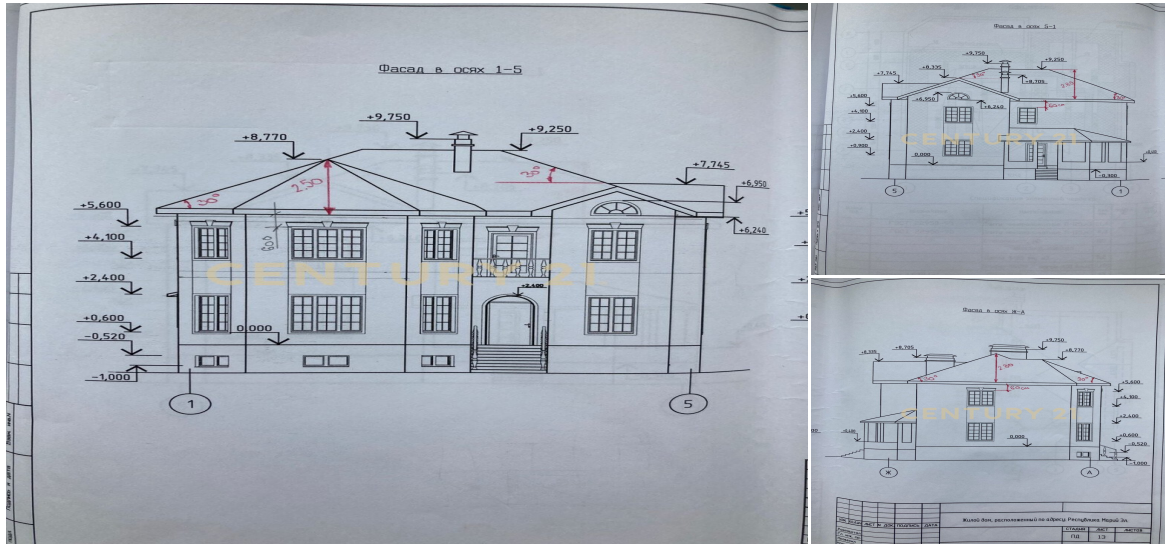

## Продажа дома 300м<sup>2</sup>, 5 комнат, 2 этажа

16 500 000 ₽

300м<sup>2</sup>

0

5

<https://www.century21.ru/nedvizhimost/60343224-prodaza-doma-300m2-5-komnat-2-etaza> Вознесенский п., Медведевский

Дом в выдержанном английском стиле О ДОМЕ : Год постройки : 2018 Материал : керамический кирпич Porotherm Окна Rehau 2 этажа + цоколь Площадь общая 300 м<sup>2</sup> 1 этаж: отапливая веранда, кухня-гостиная, спальня, санузел, постирочная 2 этаж : 3 спальни, 2 санузла, гардеробная Цоколь: четыре помещения, свободного назначения ТЕРРИТОРИЯ Шикарный газон на всем участке Подсветка Видеонаблюдение Электро- ворота ПРЕИМУЩЕСТВА: Высота потолков в цоколе 2,20 м Полностью готов под покраску Двери массив ясеня Пол массив лиственницы Кованные карнизы Камин Теплые полы в санузлах Видеодомофон Котел Valillant Дополнительный электрический котел Полы в прихожей из натурального камня Подоконники массив сосны ИНФРАСТРУКТУРА: В закрытом п... >> <https://www.century21.ru/nedvizhimost/60343224-prodaza-doma-300m2-5-komnat-2-etaza>