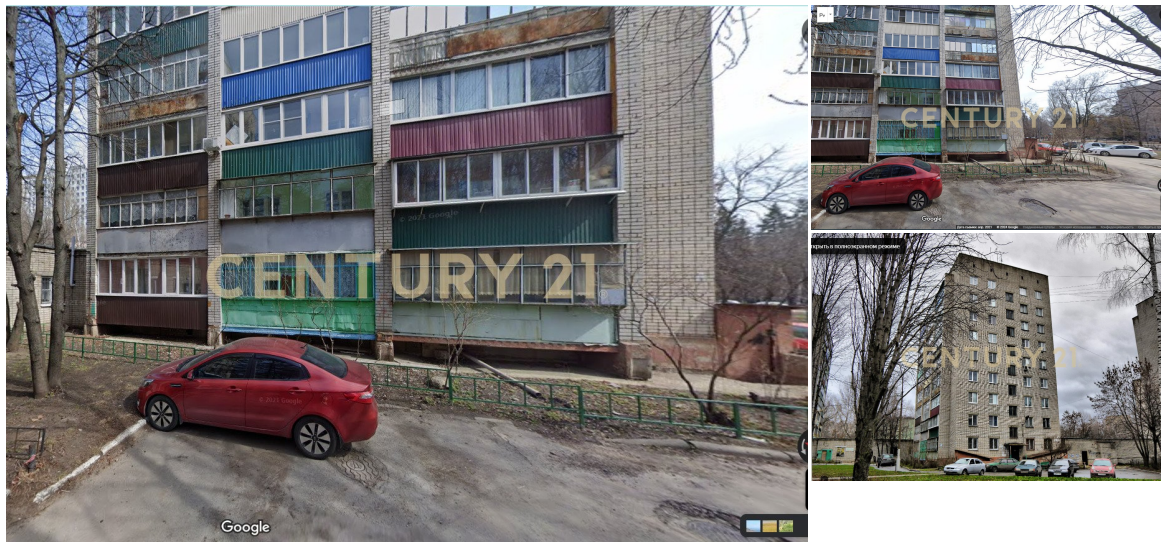

## Продажа 1-комнатной квартиры 37.4м<sup>2</sup>, 9/9 этаж

2 700 000 ₽

37.4м<sup>2</sup>

9

1

[https://www.century21.ru/nedvizhimost/prodaza-](https://www.century21.ru/nedvizhimost/prodaza-1-komnatnoi-kvartiry-374m2-99-etaz)

Липецк г., Советский, Филипченко ул., 7/4

1-komnatnoi-kvartiry-374m2-99-etaz

Продается однокомнатная квартира , 12 микрорайон ( через дорогу маг. Ноябрьский и рынок 9-го микрорайона). Отличная территория для прогулок с детьми и домашними питомцами. Кирпичный дом . Расположение дома в зоне сквера . Комната 18.14 кв.м , кухня 7 кв.м , есть гардеробная. Квартира теплая, сухая, светлая. Подъезд без запахов. До остановки 3 минуты ходьбы. Отличная территория для прогулок с детьми и домашними питомцами. Школа №50 , д/сад № 105 , д/сад № 98, магазины , поликлиника, стоматологическая поликлиника №1 , рынок 9 микрорайона, сбербанк ,остановка общественного транспорта. В квартире установлены пластиковые окна , на лоджии двойной стеклопакет . Надежная металлическая входная дверь . Натяжной потолок во всех комнатах. Заме... >> <https://www.century21.ru/nedvizhimost/prodaza-1-komnatnoi-kvartiry-374m2-99-etaz>