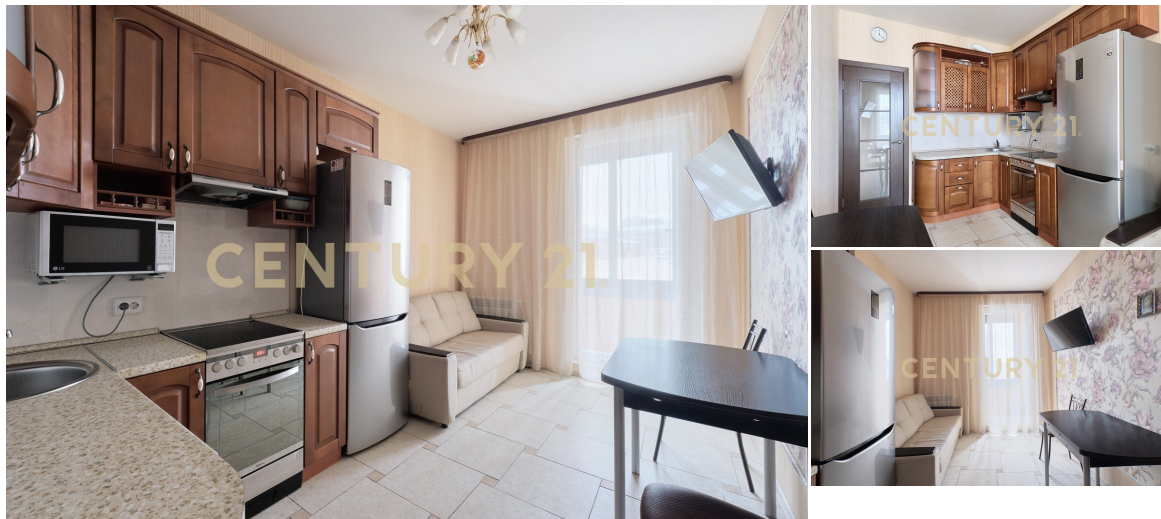

CENTURY 21

Capital Petersburg

Продажа 1-комнатной квартиры 42.4м², 4/9 этаж

11 900 000 ₺

42.4м²

4

1

Санкт-Петербург, Василеостровский, Василеостровский, Беринга ул., 5

В продаже 1-комнатная квартира в эко-доме, построенном по высоким европейским стандартам финским застройщиком YIT. Расположение дома вблизи исторического центра Петербурга позволит почувствовать пульс города, а комфортная квартира в малоэтажном доме с закрытой благоустроенной территорией поможет расслабиться после активного дня. Идеальное пристанище для активных и любознательных — дом окружают теннисный корт, бассейн СКА, футбольное поле, школа олимпийского резерва со множеством площадок и катком, в пешей доступности Музей Эрарта, Севкабель Порт, Театр на Васильевском, ледокол Красин, Смоленский собор и часовня Ксении Петербургской. ДОМ: - Уникальный проект финской компании YIT, при строительстве и отделке использовались финские материалы... >> <https://www.century21.ru/nedvizhimost/prodaza-1-komnatnoi-kvartiry-424m2-49-etaz>