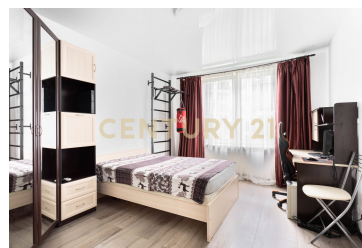

CENTURY 21

Capital Petersburg

Продажа 2-комнатной квартиры 48м², 1/9 этаж

10 900 000 ₺

48м²

1

2

[https://www.century21.ru/nedvizhimost/sankt-peterburg-centralnyi-r-n-prodaza-2-](https://www.century21.ru/nedvizhimost/sankt-peterburg-centralnyi-r-n-prodaza-2-komnatnoi-kvartiry-48m2-19-etaz)

Санкт-Петербург, Центральный, Центральный, Кременчугская ул., 17, к 3

komnatnoi-kvartiry-48m2-19-etaz

Century 21
Capital Petersburg

Продается евро-2х комнатная квартира в самом сердце Санкт-Петербурга, в современном клубном доме, в ЖК "Царская столица". Дом расположен рядом с метро. Захотели романтики и праздника? Это Ваш вариант! В пешей доступности все достопримечательности города, разводные мосты, праздничные салюты и многое другое. Квартира подходит под ипотеку.

Срочная продажа в связи с переездом! ПРЕИМУЩЕСТВА КВАРТИРЫ:

· квартира светлая, теплая, просторная, изолированные кухня, гостиная и спальная комнаты

· вместительная, спальная комната правильной формы 14,5 кв.м, со светодиодной подсветкой по периметру всего потолка;

просторная и светлая гостиная с большим... >> <https://www.century21.ru/nedvizhimost/sankt-peterburg-centralnyi-r-n-prodaza-2-komnatnoi-kvartiry-48m2-19-etaz>

Верещагина Инна
Брокер/Владелец АН

+7 (921) 940-21-00