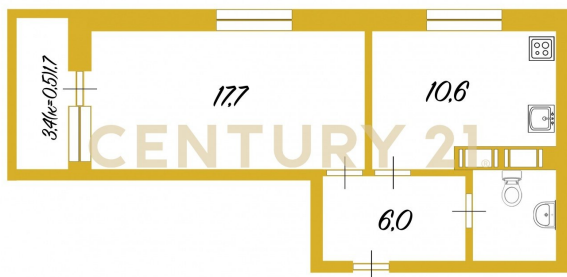

## Продажа 1-комнатной квартиры 39.5м<sup>2</sup>, 10/25 этаж

**2 860 000 ₺**

39.5м<sup>2</sup>

10

1

Парголово п., Выборгский, Выборгский, Михайловская дорога., 1,  
к 2

[https://www.century21.ru/nedvizhimost/prodaza-](https://www.century21.ru/nedvizhimost/prodaza-1-komnatnoi-kvartiry-395m2-1025-etaz)

[1-komnatnoi-kvartiry-395m2-1025-etaz](https://www.century21.ru/nedvizhimost/prodaza-1-komnatnoi-kvartiry-395m2-1025-etaz)

Продаётся по переуступке 1 комнатная квартира. Общая площадь 39.5 кв.м , комната 17.7 кв.м., удобная квадратная кухня 10,6 кв.м. Лоджия со входом из комнаты. Квартира расположена на 10 этаже 25 этажного кирпично-монолитного дома. Квартира без обременений. Дом сдаётся в эксплуатацию в 4 квартале 2020г. Арт. 580780 >> <https://www.century21.ru/nedvizhimost/prodaza-1-komnatnoi-kvartiry-395m2-1025-etaz>