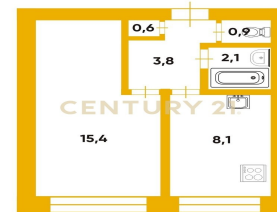

CENTURY 21

Capital Petersburg

Продажа 1-комнатной квартиры 30.9м², 8/9 этаж

4 900 000 ₽

30.9м²

8

1

[https://www.century21.ru/nedvizhimost/sankt-peterburg-kalininskii-r-n-prodaza-1-](https://www.century21.ru/nedvizhimost/sankt-peterburg-kalininskii-r-n-prodaza-1-komnatnoi-kvartiry-309m2-89-etaz)

Санкт-Петербург, Вавиловых ул., 4, к 1

komnatnoi-kvartiry-309m2-89-etaz

Продаётся 1-комнатная квартира рядом у метро Академическая. Видовая квартира расположена на 8-ом этаже 9-ти этажного дома. Теплая, светлая квартира с большой кухней - 8.1 кв.м., квадратная правильной формы, с прекрасным видом из окна. Можно комфортно расположиться с гостями. Просторная жилая комната с нишей, есть возможность распределения на рабочие зоны и зоны отдыха. Прихожая светлая (дневной свет), квадратная. Мебель и техника остается. Раздельные санузлы. Отличная шумоизоляция. Хорошие и интеллигентные соседи. Видовая квартира, дает возможность взаимодействия с внешним миром: созерцать из окна просторы неба и красивый закат. Квартира не сдавалась в аренду, но Вы можете ее использовать для сдачи в аренду. До метро Академическая... >> <https://www.century21.ru/nedvizhimost/sankt-peterburg-kalininskii-r-n-prodaza-1-komnatnoi-kvartiry-309m2-89-etaz>