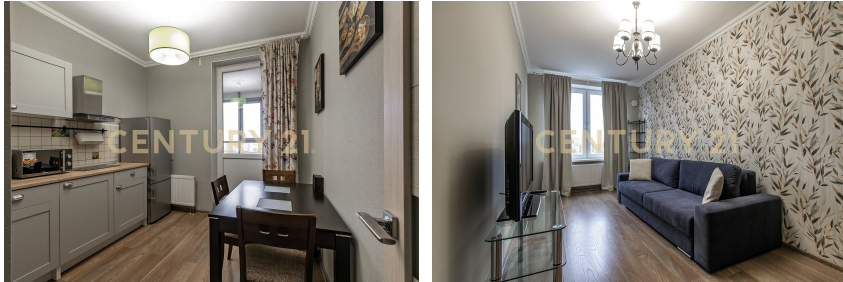

CENTURY 21
Capital Petersburg

Продажа 1-комнатной квартиры
34.4м², 16/20 этаж
7 100 000 ₽

🏠 34.4м² 🪑 16 🏠 1

Санкт-Петербург, Просвещения проспект, 15, литера А

Ткаченко Сергей
Руководитель отдела

+7 (921) 940-21-00
tkachenko.sergey1@century21.ru

Лучшее ценовое предложение в этом комплексе! Однокомнатная квартира с качественным ремонтом расположенная на 16 этаже с видом на панораму Выборгского района, в 20-ти этажном жилом комплексе "YES". Общая площадь 34.40 кв.м площадь комнаты 17 кв.м. В квартире сделан современный дизайнерский ремонт. На кухне просторная лоджия с панорамным остеклением. Санузел совмещенный. Квартира полностью укомплектована мебелью и техникой, проведен интернет. Шумо и звукоизоляция. Бесшумные лифты OTIS. Жилой комплекс "YES" удачно расположен. В шаговой доступности кафе, рестораны, спорткомплекс, детские сады. Вблизи расположены парки - Шуваловский, Удельный и др., три крупных озера. Хорошая транспортная в 5.00 км - кольцевая автодорога, станция метро "П... >> <https://www.century21.ru/nedvizhimost/prodaza-1-komnatnoi-kvartiry-344m2-1620-etaz>

Продажа квартиры
+7 (921) 940-21-00
Продажа квартиры
+7 (921) 940-21-00
Продажа квартиры
+7 (921) 940-21-00
Продажа квартиры
+7 (921) 940-21-00
Продажа квартиры
+7 (921) 940-21-00
Продажа квартиры
+7 (921) 940-21-00
Продажа квартиры
+7 (921) 940-21-00
Продажа квартиры
+7 (921) 940-21-00
Продажа квартиры
+7 (921) 940-21-00
Продажа квартиры
+7 (921) 940-21-00
Продажа квартиры
+7 (921) 940-21-00

CENTURY 21
Capital Petersburg

CENTURY 21
Capital Petersburg

Продажа 1-комнатной квартиры
34.4м², 16/20 этаж
7 100 000 ₽

🏠 34.4м² 🪑 16 🏠 1

Санкт-Петербург, Просвещения проспект, 15, литера А