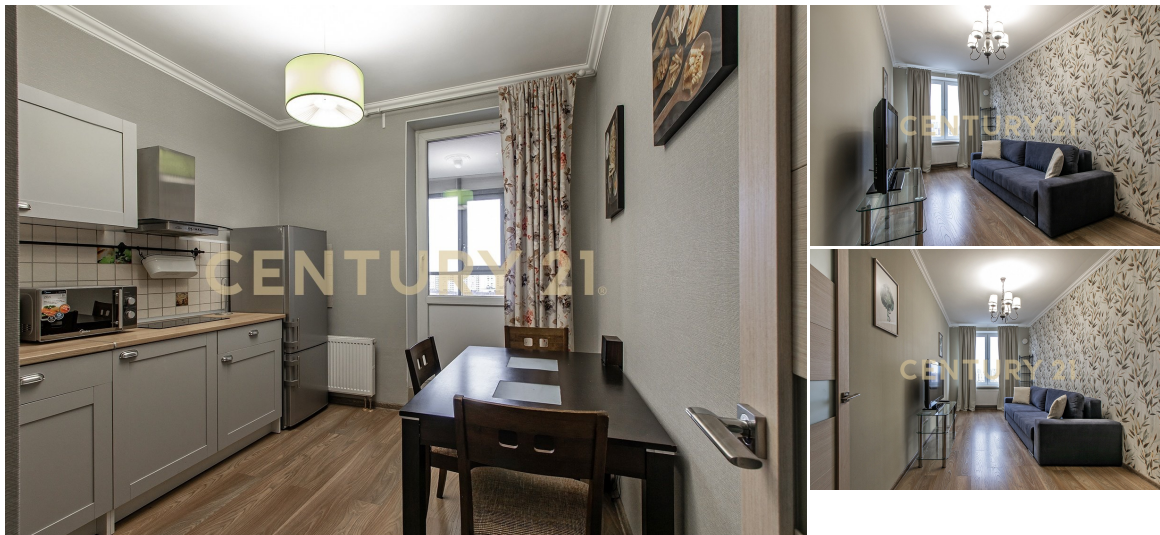

## Продажа 1-комнатной квартиры 34.4м<sup>2</sup>, 16/20 этаж

**7 100 000 ₪**

34.4м<sup>2</sup>

16

1

[https://www.century21.ru/nedvizhimost/prodaza-](https://www.century21.ru/nedvizhimost/prodaza-1-komnatnoi-kvartiry-344m2-1620-etaz)

Санкт-Петербург, Просвещения проспект, 15, литера А

1-komnatnoi-kvartiry-344m2-1620-etaz

Лучшее ценовое предложение в этом комплексе! Однокомнатная квартира с качественным ремонтом расположенная на 16 этаже с видом на панораму Выборгского района, в 20-ти этажном жилом комплексе "YES". Общая площадь 34.40 кв.м площадь комнаты 17 кв.м. В квартире сделан современный дизайнерский ремонт. На кухне просторная лоджия с панорамным остеклением. Санузел совмещенный. Квартира полностью укомплектована мебелью и техникой, проведен интернет. Шумо и звукоизоляция. Бесшумные лифты OTIS. Жилой комплекс "YES" удачно расположен. В шаговой доступности кафе, рестораны, спорткомплекс, детские сады. Вблизи расположены парки - Шуваловский, Удельный и др., три крупных озера. Хорошая транспортная в 5.00 км - кольцевая автодорога, станция метро "П... >>