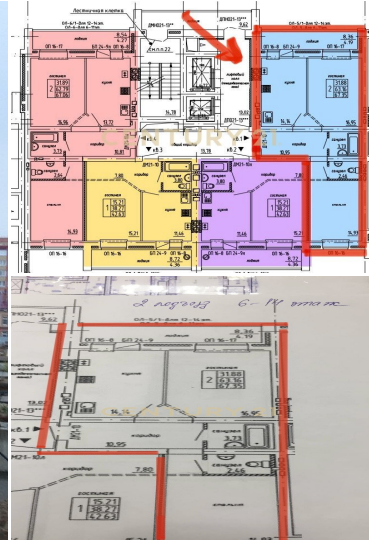

CENTURY 21

Маха Дом

Продажа 2-комнатной квартиры 67.35м², 11/14 этаж

6 300 000 ₽

67.35м²

11

2

<https://www.century21.ru/nedvizhmost/prodaza-2-komnatnoi-kvartiry-6735m2-1114-etaz> Йошкар-Ола г., Петрова ул., поз9

Двухкомнатная квартира в новостройке с отличным видом Одна из лучших планировок в этом доме. Высокий этаж с отличным видом. Самый удачный центральный подъезд, поэтому в нем уже почти не осталось квартир. Развитая инфраструктура в самом популярном районе города. Рядом: Арена, Евроспар, Набережная, пляж, парк. Выгодная инвестиция. Квартира продается по переуступке прав, подойдет под семейную ипотеку. Арт. 55176848 >>
<https://www.century21.ru/nedvizhmost/prodaza-2-komnatnoi-kvartiry-6735m2-1114-etaz>