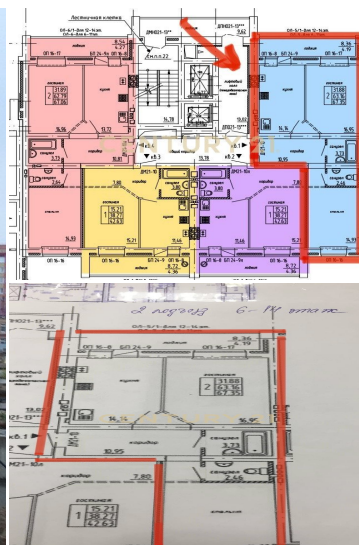

CENTURY 21

Маха Дом

Продажа 2-комнатной квартиры 67.35м², 11/14 этаж

6 300 000 ₽

67.35м²

11

2

[https://www.century21.ru/nedvizhimost/prodaza-](https://www.century21.ru/nedvizhimost/prodaza-2-komnatnoi-kvartiry-6735m2-1114-etaz)

Йошкар-Ола г., Петрова ул., поз9

2-komnatnoi-kvartiry-6735m2-1114-etaz

Двухкомнатная квартира в новостройке с отличным видом Одна из лучших планировок в этом доме. Высокий этаж с отличным видом. Самый удачный центральный подъезд, поэтому в нем уже почти не осталось квартир. Развитая инфраструктура в самом популярном районе города. Рядом: Арена, Евроспар, Набережная, пляж, парк. Выгодная инвестиция. Квартира продается по переуступке прав, подойдет под семейную ипотеку. Арт. 55176848 >>