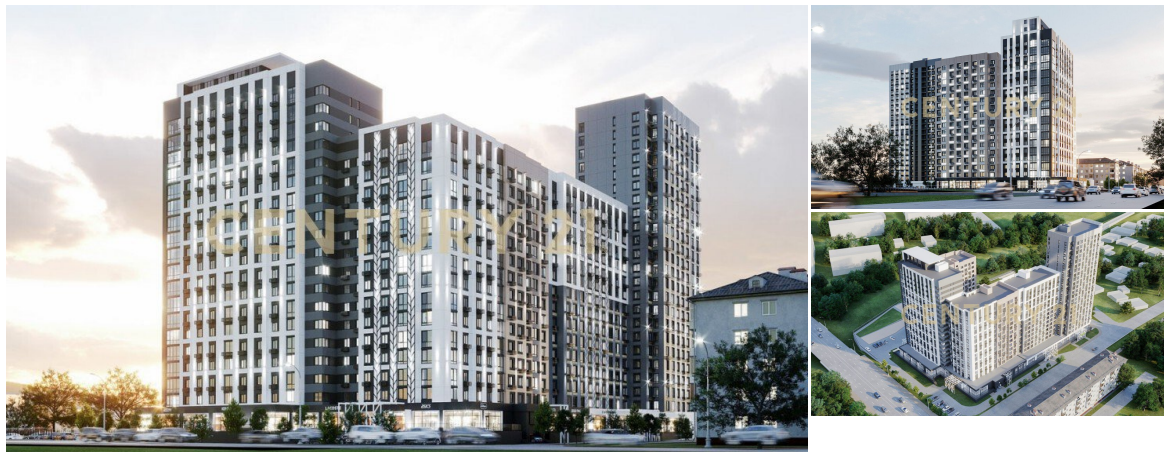

## Продажа 2-комнатной квартиры 48.35м<sup>2</sup>, 2/23 этаж

4 182 275 ₽

48.35м<sup>2</sup>

2

2

[https://www.century21.ru/nedvizhmost/prodaza-](https://www.century21.ru/nedvizhmost/prodaza-2-komnatnoi-kvartiry-4835m2-223-etaz)

Липецк г., Правобережный, Студеновская ул., 2

2-komnatnoi-kvartiry-4835m2-223-etaz

Абсолютно свежий взгляд на современное жильё! Продается последняя квартира планировки Евро2 в 1 секции ЖК "Парус" ЖК "Парус" относится к жилью комфорт-класса. Это каркасно-монолитный дом с пятью подъездами, выполненный в последних трендах архитектуры. До центра города всего 3 км. Пешая доступность до ЛГПУ им. Семёна-Тян-Шанского Панорамные виды Центр города Современные детские и workout площадки Система охраны и контроля доступа Собственная котельная Просторные европланировки и отапливаемые лоджии Подземный паркинг ЖК "Парус" - По пути с комфортом ! Арт. 52563831 >>