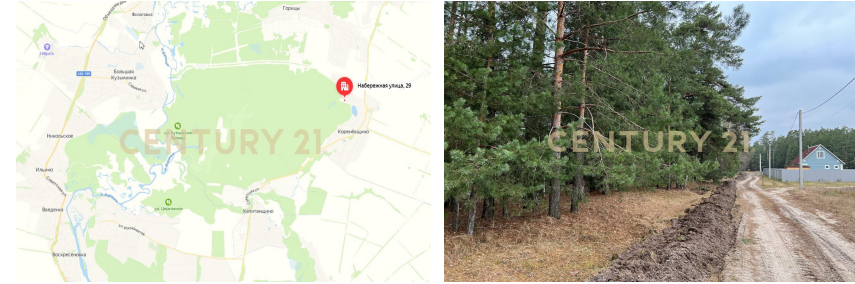

Сафошкин Дмитрий
Брокер/Владелец АН

+7 (910) 350-05-95
safoshkin.dmitriy@century21.ru

Продается земельный участок 15 соток в одном из самых экологически чистых районов! Преимущества для Вас:участок непосредственно у лесного массива - потрясающий воздух и атмосфера! самый экологически чистый район Липецкой области; участок правильной прямоугольной формы; ровный ландшафт; все коммуникации (газ, вода, электричество) на границе участка; застроенная домами улица; удобный подъезд; тихая и комфортная атмосфера вдали от дороги; река Воронеж и пруд в непосредственной близости; 15 минут от Липецка; регулярное автобусное сообщение; отличная инфраструктура - магазины, школа, детский сад, храм. Отличный вариант для воплощения Ваших планов строительства дома у леса со всей необходимой инфраструктурой! Один взрослый собствен... >> <https://www.century21.ru/nedvizhimost/ul-tixaia-prodaza-ucastka-15sot>

Продажа участка
+7 (910) 350-05-95
Продажа участка
+7 (910) 350-05-95
Продажа участка
+7 (910) 350-05-95
Продажа участка
+7 (910) 350-05-95
Продажа участка
+7 (910) 350-05-95
Продажа участка
+7 (910) 350-05-95
Продажа участка
+7 (910) 350-05-95
Продажа участка
+7 (910) 350-05-95
Продажа участка
+7 (910) 350-05-95
Продажа участка
+7 (910) 350-05-95
Продажа участка
+7 (910) 350-05-95

CENTURY 21