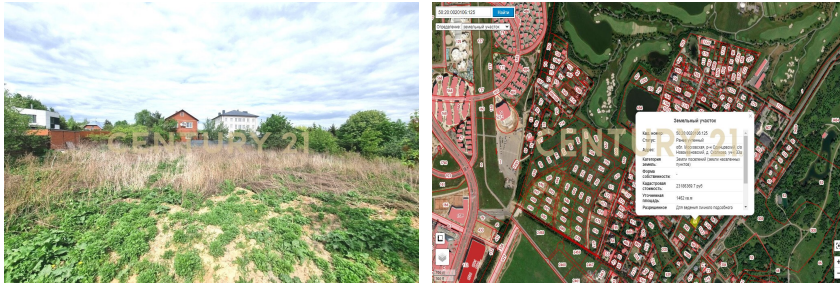

CENTURY 21
Русские Высотки

Продажа участка, 15сот.

51 500 000 ₺

15сот. ? ? ?

Сколково д., Одинцовский, Новая ул., 33, к А

Магомедрасулов

Сулейман
Эксперт

+7 (966) 019-24-92

suleyman1@century21.ru

Отличный участок в Сколково 3 км от МКАД. Площадь участка 0,15 Га (15 соток). Размер участка 34м x 46м. Участок ровный. Правильной формы. Свой отдельный проезд до участка шириной 6 метров. Категория: земли населенных пунктов. Коммуникации: Магистральный газ по границе участка, электричество, канализация автономная (септик) есть возможность подключиться централизованную канализацию, водопровод (скважина). Природно-парковая зона. Мещерский парк, Инновационный центр Сколково и Кампус Сколково-филиал Кембриджской международной школы. Один собственник. В собственности более 20 лет. Прекрасный участок! Можно начинать строить для себя дом, быть независимым от всяких управляющих компаний. Жить непосредственно близко к столице. Твоя земля! Твой дом... >> <https://www.century21.ru/nedvizhimost/odincovo-ul-novaia-prodaza-ucastka-15sot>

Продажа участка
+7 (966) 019-24-92

Продажа участка
+7 (966) 019-24-92

Продажа участка
+7 (966) 019-24-92

Продажа участка
+7 (966) 019-24-92

Продажа участка
+7 (966) 019-24-92

Продажа участка
+7 (966) 019-24-92

Продажа участка
+7 (966) 019-24-92

Продажа участка
+7 (966) 019-24-92

Продажа участка
+7 (966) 019-24-92

Продажа участка
+7 (966) 019-24-92

CENTURY 21
Российская Федерация

Продажа участка, 15сот.

51 500 000 ₺

15сот. ? ? ?

Сколково д., Одинцовский, Новая ул., 33, к А

CENTURY 21
Русские Высотки

<https://www.century21.ru/nedvizhimost/ul-novaia-prodaza-ucastka-15sot>