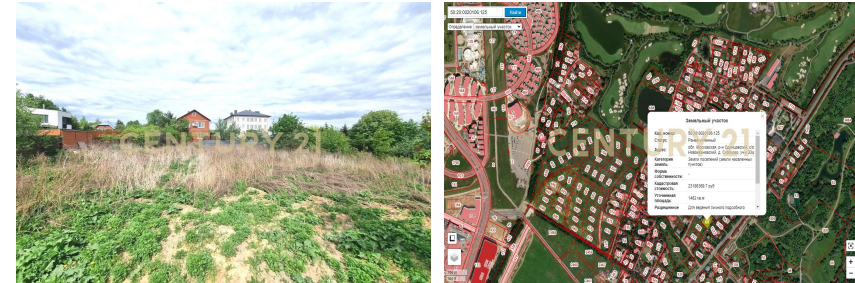

Магомедрасулов

Сулейман
Эксперт

+7 (966) 019-24-92

suleyman1@century21.ru

Отличный участок в Сколково 3 км от МКАД. Площадь участка 0,15 Га (15 соток). Размер участка 34м x 46м. Участок ровный. Правильной формы. Свой отдельный проезд до участка шириной 6 метров. Категория: земли населенных пунктов. Коммуникации: Магистральный газ по границе участка, электричество, канализация автономная (септик) есть возможность подключиться централизованную канализацию, водопровод (скважина). Природно-парковая зона. Мещерский парк, Инновационный центр Сколково и Кампус Сколково-филиал Кембриджской международной школы. Один собственник. В собственности более 20 лет. Прекрасный участок! Можно начинать строить для себя дом, быть независимым от всяких управляющих компаний. Жить непосредственно близко к столице. Твоя земля! Твой дом... >> <https://www.century21.ru/nedvizhimost/odincovo-ul-novaia-prodaza-ucastka-15sot>

Продажа участка
+7 (966) 019-24-92

Продажа участка
+7 (966) 019-24-92

Продажа участка
+7 (966) 019-24-92

Продажа участка
+7 (966) 019-24-92

Продажа участка
+7 (966) 019-24-92

Продажа участка
+7 (966) 019-24-92

Продажа участка
+7 (966) 019-24-92

Продажа участка
+7 (966) 019-24-92

Продажа участка
+7 (966) 019-24-92

Продажа участка
+7 (966) 019-24-92

CENTURY 21
Российская Федерация