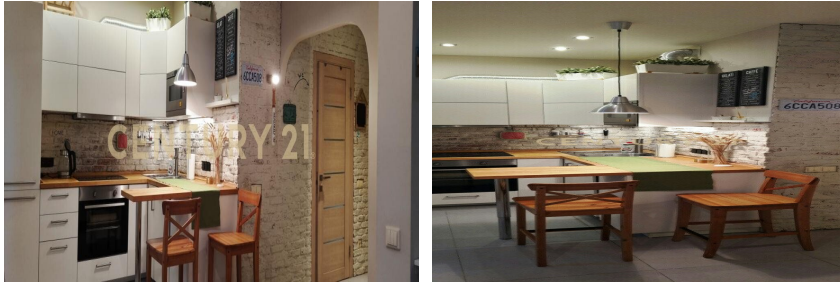

CENTURY 21
Серебряный век

Продажа студии 35м², 8/12 этаж
5 800 000 ₺

🏠 35м² 🗺️ 8 🏠 1

<https://www.century21.ru/nedvizhimost/studii-35m2-812-etaz>

Молоково с., Ленинский, Солнечный проезд, 6

CENTURY 21
Серебряный век

Продажа студии 35м², 8/12 этаж
5 800 000 ₺

🏠 35м² 🗺️ 8 🏠 1

<https://www.century21.ru/nedvizhimost/studii-35m2-812-etaz>

Молоково с., Ленинский, Солнечный проезд, 6

Под авансом. Единственное предложение в этой локации! Квартира полностью готова к заселению! Все что вы видите на фото, остается. Вся мебель и техника. Включая холодильник, посудомоечную/стиральную машину и пр. Есть два встроенных шкафа. Учитывая большую площадь и дизайнерское решение по зонированию создается ощущение полноценной однокомнатной квартиры. Также имеется застекленный балкон. ПАРКОВКА : Открытая наземная парковка во дворе ЭКОЛОГИЯ : Комплекс расположен вдали от оживленной трассы, что избавляет от шума и пыли. ТРАНСПОРТНАЯ ДОСТУПНОСТЬ: До станции метро Домодедовская ~25мин. Маршрутное такси курсирует с интервалом в 10мин. Остановка находится на территории. ИНФРАСТРУКТУРА : Жилищный комплекс - целое мультифункц... >> <https://www.century21.ru/nedvizhimost/prodaza-studii-35m2-812-etaz>

Под авансом. Единственное предложение в этой локации! Квартира полностью готова к заселению! Все что вы видите на фото, остается. Вся мебель и техника. Включая холодильник, посудомоечную/стиральную машину и пр. Есть два встроенных шкафа. Учитывая большую площадь и дизайнерское решение по зонированию создается ощущение полноценной однокомнатной квартиры. Также имеется застекленный балкон. ПАРКОВКА : Открытая наземная парковка во дворе ЭКОЛОГИЯ : Комплекс расположен вдали от оживленной трассы, что избавляет от шума и пыли. ТРАНСПОРТНАЯ ДОСТУПНОСТЬ: До станции метро Домодедовская ~25мин. Маршрутное такси курсирует с интервалом в 10мин. Остановка находится на территории. ИНФРАСТРУКТУРА : Жилищный комплекс - целое мультифункц... >> <https://www.century21.ru/nedvizhimost/prodaza-studii-35m2-812-etaz>