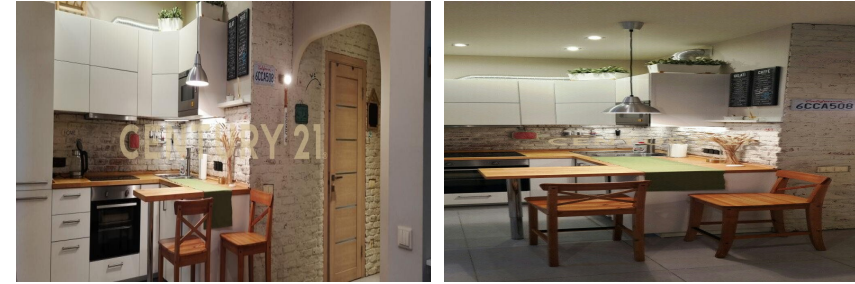

CENTURY 21
Серебряный век

Продажа студии 35м², 8/12 этаж
5 800 000 ₺

🏠 35м² 🗺️ 8 🏠 1

<https://www.century21.ru/nedvizhimost/studii-35m2-812-etaz>

Молоково с., Ленинский, Солнечный проезд, 6

CENTURY 21
Серебряный век

Продажа студии 35м², 8/12 этаж
5 800 000 ₺

🏠 35м² 🗺️ 8 🏠 1

<https://www.century21.ru/nedvizhimost/studii-35m2-812-etaz>

Молоково с., Ленинский, Солнечный проезд, 6

Под авансом. Единственное предложение в этой локации! Квартира полностью готова к заселению! Все что вы видите на фото, остается. Вся мебель и техника. Включая холодильник, посудомоечную/стиральную машину и пр. Есть два встроенных шкафа. Учитывая большую площадь и дизайнерское решение по зонированию создается ощущение полноценной однокомнатной квартиры. Также имеется застекленный балкон. ПАРКОВКА : Открытая наземная парковка во дворе ЭКОЛОГИЯ : Комплекс расположен вдали от оживленной трассы, что избавляет от шума и пыли. ТРАНСПОРТНАЯ ДОСТУПНОСТЬ: До станции метро Домодедовская ~25мин. Маршрутное такси курсирует с интервалом в 10мин. Остановка находится на территории. ИНФРАСТРУКТУРА : Жилищный комплекс - целое мультифункц... >> <https://www.century21.ru/nedvizhimost/prodaza-studii-35m2-812-etaz>

Под авансом. Единственное предложение в этой локации! Квартира полностью готова к заселению! Все что вы видите на фото, остается. Вся мебель и техника. Включая холодильник, посудомоечную/стиральную машину и пр. Есть два встроенных шкафа. Учитывая большую площадь и дизайнерское решение по зонированию создается ощущение полноценной однокомнатной квартиры. Также имеется застекленный балкон. ПАРКОВКА : Открытая наземная парковка во дворе ЭКОЛОГИЯ : Комплекс расположен вдали от оживленной трассы, что избавляет от шума и пыли. ТРАНСПОРТНАЯ ДОСТУПНОСТЬ: До станции метро Домодедовская ~25мин. Маршрутное такси курсирует с интервалом в 10мин. Остановка находится на территории. ИНФРАСТРУКТУРА : Жилищный комплекс - целое мультифункц... >> <https://www.century21.ru/nedvizhimost/prodaza-studii-35m2-812-etaz>