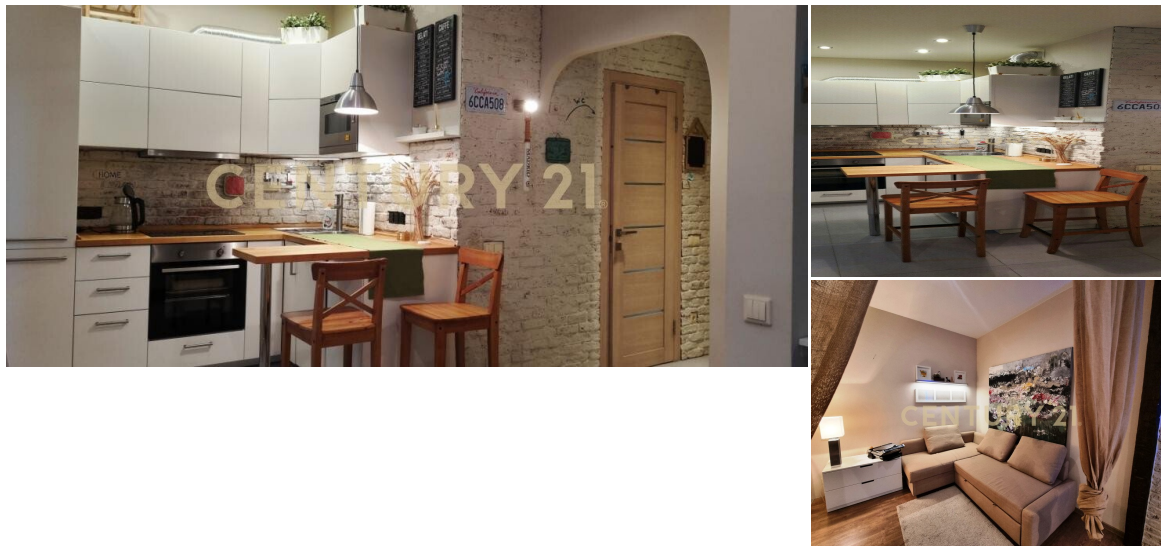

CENTURY 21

Серебряный век

Продажа студии 35м², 8/12 этаж

5 800 000 ₽

35м²

8

1

<https://www.century21.ru/nedvizhimost/prodaza-studii-35m2-812-etaz>

Молоково с., Ленинский, Солнечный проезд, 6

Под авансом. Единственное предложение в этой локации! Квартира полностью готова к заселению! Все что вы видите на фото, остается. Вся мебель и техника. Включая холодильник, посудомоечную/стиральную машину и пр. Есть два встроенных шкафа. Учитывая большую площадь и дизайнерское решение по зонированию создается ощущение полноценной однокомнатной квартиры. Также имеется застекленный балкон. ПАРКОВКА : Открытая наземная парковка во дворе ЭКОЛОГИЯ : Комплекс расположен вдали от оживленной трассы, что избавляет от шума и пыли. ТРАНСПОРТНАЯ ДОСТУПНОСТЬ: До станции метро Домодедовская ~25мин. Маршрутное такси курсирует с интервалом в 10мин. Остановка находится на территории. ИНФРАСТРУКТУРА : Жилищный комплекс - целое мультифункц... >>
<https://www.century21.ru/nedvizhimost/prodaza-studii-35m2-812-etaz>